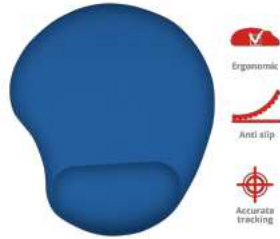

**#20426**

Tapis de souris

Tapis de souris ergonomique avec repose-poignet rempli de gel

Principales caractéristiques

- Design ergonomique
- Base antidérapante pour une très grande stabilité et un contrôle souple de la souris
- Surface en microfibre améliorant les performances de la souris

Qu'y a-t-il dans la boîte

- Tapis de souris

**Ergonomic****Anti slip****Accurate tracking**

GÉNÉRAL

Surface	Soft	Shape	Custom
Height of main product (in mm)	236 mm	Width of main product (in mm)	205 mm
Depth of main product (in mm)	16 mm	Weight of main unit	167 g

COMPATIBILITY

Supported sensor type	Laser, optical
------------------------------	----------------

FEATURES

Anti-skid	True	Two-sided	False
Roll-up	False	Wrist support	True

COULEURS

BigFoot Mouse Pad - blue
20426

BigFoot Mouse Pad - black
16977

BigFoot Mouse Pad - red
20429

Bigfoot Mouse Pad - Green
16979

PRODUCT VISUAL 1

PRODUCT ESHOT 1

PRODUCT TOP 1

PRODUCT TOP 2

PACKAGE FRONT 1