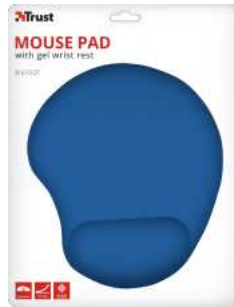

**#20426**

Tapis de souris

Tapis de souris ergonomique avec repose-poignet rempli de gel

Principales caractéristiques

- Design ergonomique
- Base antidérapante pour une très grande stabilité et un contrôle souple de la souris
- Surface en microfibre améliorant les performances de la souris

COMPATIBILITY

Supported sensor type	Laser, optical
------------------------------	----------------

FEATURES

Anti-skid	True	Two-sided	False
Roll-up	False	Wrist support	True

COULEURS

BigFoot Mouse Pad - blue
20426

BigFoot Mouse Pad - black
16977

BigFoot Mouse Pad - red
20429

Bigfoot Mouse Pad - Green
16979

PRODUCT VISUAL 1

PRODUCT ESHOT 1

PRODUCT TOP 1

PRODUCT TOP 2

PACKAGE FRONT 1