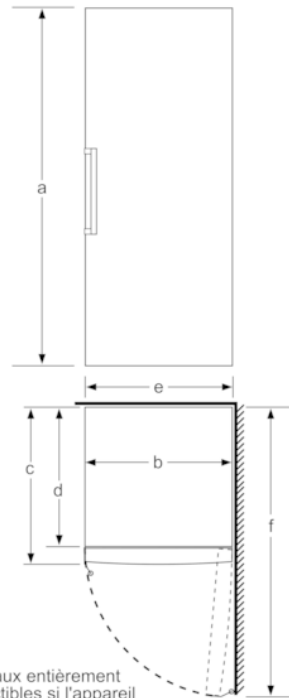

Série 6, Congélateur pose-libre, 161 x 70 cm, Blanc GSN51AWDV

	a	b	c	d	e	f
KSW36, GSD36	187					
KSV36, KSF36, GSN36, GSV36	186					
KSV33, GSN33, GSV33	176	60	65	58	60	119.5
KSV29, GSN29, GSV29	161					
GSV24	146					
GSN51	161					
GSN54	176	70	78	70	70	142
GSN58	191					

Mesures en cm

Plateaux entièrement extractibles si l'appareil est positionné directement contre un mur.