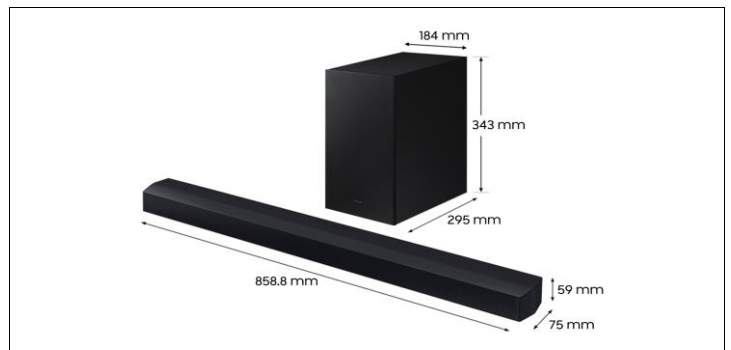

Consommation Electrique

Consommation en veille (W)	0.5W
Consommation en marche (W)	25W
Consommation du caisson en veille (W)	0.5W
Consommation du caisson en marche (W)	40W

Spécifications techniques et logistiques

Dimension de la barre de son (L*H*P) en mm	858.8 x 59.0 x 75.0
Dimension du caisson de basse (L*H*P) en mm	184.0 x 343.0 x 295.0
Dimension du carton (L*H*P) en mm	905.0 x 431.0 x 228.0
Poids de la barre de son (kg)	1,4
Poids du caisson de basse (kg)	4.5
Poids du carton (kg)	7,5

Connectivité

Bluetooth	Oui
Version Bluetooth	4,2
Bluetooth Multi Connexion	Non
4K Pass-Through	Non
HDR	Non
Airplay / Chromecast	Non
Spotify Connect	Non
Allumage Automatique (BT)	Oui
Télécommande unique	Oui
Wi-Fi	Non

Caractéristiques sonores

Dolby Digital	Dolby 2Ch
DTS Digital Surround	DTS 2Ch
Dolby Atmos	Non
DTS:X	DTS Virtual : X
Surround Sound Expansion	Oui

Modes sonores	Surround Sound Expansion, Bass Boost, Mode Jeu, Standard, Adaptive Sound Lite, Mode Nuit, Voix claire

SpaceFit Sound	Non
Q-Symphony	Non
AVA (Active Voice Amplifier)	Non

Accessoires

Câble Optique	Oui
Accroche murale incluse	Oui
Télécommande	Oui
Enceintes arrières sans fil	Non incluses
Compatibilité Enceintes arrières sans fil	SWA-9200S

Informations Produit

Origine	Vietnam
Couleur	Noir
Référence produit	HW-C450/ZF
Code EAN	8806094903553

N° Service Consommateur 01 48 63 00 00 www.samsung.fr

SAMSUNG