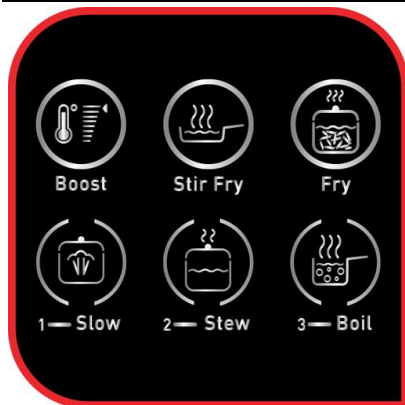

Tefal®

Plaque à induction
Everyday slim

EVERYDAY SLIM
Plaque à induction
IH210801

Un design élégant pour une cuisine facile

Gagner de l'espace et faciliter votre quotidien grâce à la plaque à induction Everyday Slim, celle-ci vous offre tous les avantages de la cuisson par induction. Sa prise en main est facile et son design est élégant. Dôté de six programmes de cuisson, cuisson lente, mijoter, bouillir, cuisson rapide, rissoler, frire et d'un mode manuel, cette plaque de cuisson vous offre des options infinies à portée de main. Son interface épurée et intuitive garantit un résultat optimal et sans effort.

BENEFICES DU PRODUIT

Faciles à utiliser

6 programmes de cuisson (basse température, mijoté, bouillir, cuisson rapide, rissoler, frire) pour un large choix de préparation, mijoté de boeuf, sautés de veau, ou saisir vos viandes et légumes et son programme manuel qui satisfont tous vos besoins de cuissons.

Pratique

Conçue pour une utilisation pratique et facile, son format portable et compact de 45 mm vous fait économiser un maximum d'espace dans votre cuisine et facilite votre quotidien.

Cuisson sans effort

Facile à nettoyer

Grâce à son revêtement en vitrocéramique .

Puissante

7 niveaux de puissance de 300 W à 2100 W pour des cuissons à l'infinies à portée de main, avec son minuteur 180 mn à intervalle de 1 mn et sa fonction pause vous permet d'arrêter et reprendre la cuisson en toute flexibilité, arrêt automatique et température jusqu'à 240 °C.