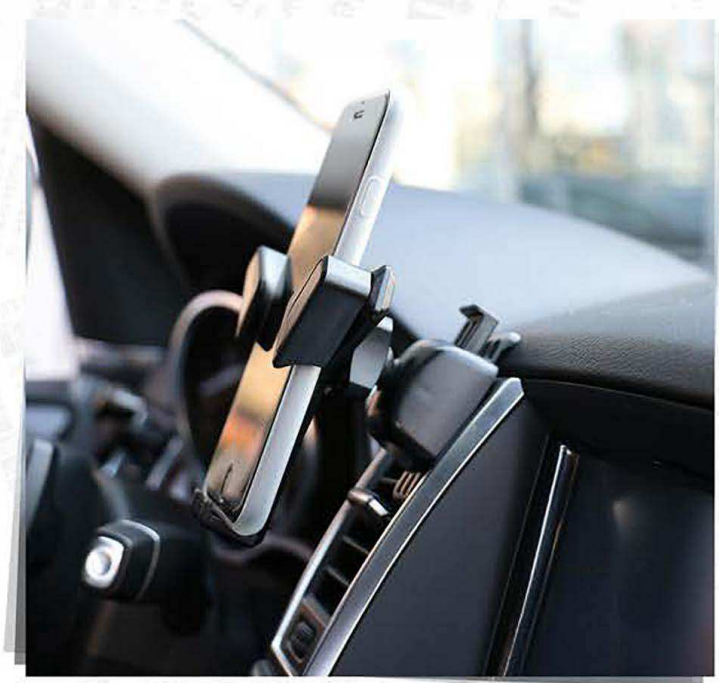

# ROTATING AIR VENT CAR MOUNT

## SUPPORT VOITURE SUR GRILLE D'AÉRATION PIVOTANT

**WORK WITH ANY VENT TYPE**  
**FONCTIONNE AVEC TOUT TYPE DE GRILLE D'AÉRATION**