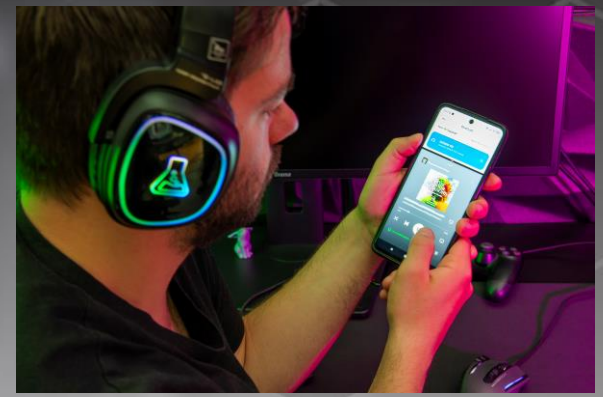

Korp PROMETHIUM WIRELESS

COMPATIBLE WITH:
PlayStation/XBOX/PC

Sans Fil – 2.4Ghz + BT - Rechargeable

Son Stéréo Haute Qualité

Microphone Flexible et Détachable

Simili Cuir respirant et moelleux Rotatif 90°

Rétroéclairage RGB

Compatible multiplateformes

THE G-LAB