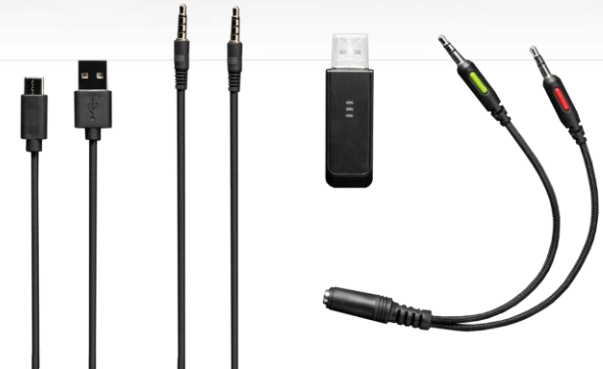

Korp PROMETHIUM WIRELESS

COMPATIBLE WITH:
PlayStation/XBOX/PC

Sans Fil – 2.4Ghz + BT - Rechargeable

Son Stéréo Haute Qualité

Microphone Flexible et Détachable

Simili Cuir respirant et moelleux Rotatif 90°

Rétroéclairage RGB

Compatible multiplateformes

THE G-LAB