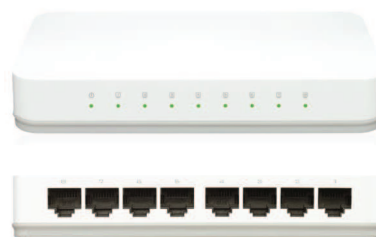

Accessoires

> ADAPTATEURS BALUN TV & SAT

CAHORS propose une gamme d'adaptateurs BALUN pour le raccordement des téléviseurs et récepteurs satellite sur réseau RJ45.

Référence	Installation	Longueur	Désignation
13P1520072	Coffret de communication	0.3 m	Cordon BALUN connecteur RJ45/F
13P1520012	Logement	2.5 m	Cordon BALUN connecteur RJ45/F + adaptateur F/IEC Mâle

> EMBASES RJ45

CAT 5E UTP
Réf. 13P1511135

CAT 6A SFTP
Réf. 13P1511140

> PRISE DTI

DTI RJ45
Module RC 3 TÉL
Réf. 13P1520023

Cordon CAT.5E TÉL 1 > 4
Longueur 0.4M - câblage 4-5
Réf. 13P1520029

> SWITCH

Switch 8 ports 100 Mbit/s
Réf. 13P1520050

> SOLUTIONS TRIPLE-PLAY

Cette gamme de produits permet la transmission de la totalité des signaux TRIPLE-PLAY (téléphone + internet + télévision terrestre et satellite) sur un câble unique à paires torsadées.

Cordon d'injection dans le coffret de communication

Boîtier de séparation dans le logement

Référence	Désignation
13P1520052	Cordon d'injection TRIPLE-PLAY
13P1520053	Boîtier de séparation TRIPLE-PLAY avec cordon RJ45 CAT.6A 1m
13P1520068	Kit TRIPLE-PLAY Cordon d'injection + Boîtier de séparation