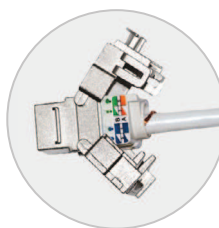

Accessoires

> ADAPTATEURS BALUN TV & SAT

CAHORS propose une gamme d'adaptateurs BALUN pour le raccordement des téléviseurs et récepteurs satellite sur réseau RJ45.

Référence	Installation	Longueur	Désignation
13P1520072	Coffret de communication	0.3 m	Cordon BALUN connecteur RJ45/F
13P1520012	Logement	2.5 m	Cordon BALUN connecteur RJ45/F + adaptateur F/IEC Mâle

> EMBASES RJ45

CAT 5E UTP
Réf. 13P1511135

CAT 6A SFTP
Réf. 13P1511140

> PRISE DTI

DTI RJ45
Module RC 3 TÉL
Réf. 13P1520023

Cordon CAT.5E TÉL 1 > 4
Longueur 0.4M - câblage 4-5
Réf. 13P1520029

> SWITCH

Switch 8 ports 100 Mbit/s
Réf. 13P1520050

> SOLUTIONS TRIPLE-PLAY

Cette gamme de produits permet la transmission de la totalité des signaux TRIPLE-PLAY (téléphone + internet + télévision terrestre et satellite) sur un câble unique à paires torsadées.

Cordon d'injection dans le coffret de communication

Boîtier de séparation dans le logement

Référence	Désignation
13P1520052	Cordon d'injection TRIPLE-PLAY
13P1520053	Boîtier de séparation TRIPLE-PLAY avec cordon RJ45 CAT.6A 1m
13P1520068	Kit TRIPLE-PLAY Cordon d'injection + Boîtier de séparation