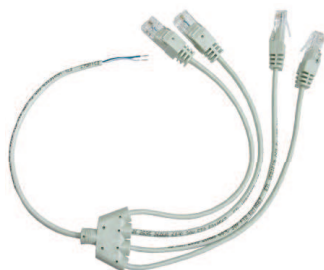

Accessoires

> ADAPTATEURS BALUN TV & SAT

CAHORS propose une gamme d'adaptateurs BALUN pour le raccordement des téléviseurs et récepteurs satellite sur réseau RJ45.

Référence	Installation	Longueur	Désignation
13P1520072	Coffret de communication	0.3 m	Cordon BALUN connecteur RJ45/F
13P1520012	Logement	2.5 m	Cordon BALUN connecteur RJ45/F + adaptateur F/IEC Mâle

> EMBASES RJ45

CAT 5E UTP
Réf. 13P1511135

CAT 6A SFTP
Réf. 13P1511140

> PRISE DTI

DTI RJ45
Module RC 3 TÉL
Réf. 13P1520023

Cordon CAT.5E TÉL 1 > 4
Longueur 0.4M - câblage 4-5
Réf. 13P1520029

> SWITCH

Switch 8 ports 100 Mbit/s
Réf. 13P1520050

> SOLUTIONS TRIPLE-PLAY

Cette gamme de produits permet la transmission de la totalité des signaux TRIPLE-PLAY (téléphone + internet + télévision terrestre et satellite) sur un câble unique à paires torsadées.

Cordon d'injection dans le coffret de communication

Boîtier de séparation dans le logement

Référence	Désignation
13P1520052	Cordon d'injection TRIPLE-PLAY
13P1520053	Boîtier de séparation TRIPLE-PLAY avec cordon RJ45 CAT.6A 1m
13P1520068	Kit TRIPLE-PLAY Cordon d'injection + Boîtier de séparation