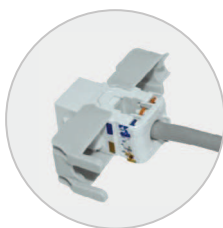

Accessoires

> ADAPTATEURS BALUN TV & SAT

CAHORS propose une gamme d'adaptateurs BALUN pour le raccordement des téléviseurs et récepteurs satellite sur réseau RJ45.

Référence	Installation	Longueur	Désignation
13P1520072	Coffret de communication	0.3 m	Cordon BALUN connecteur RJ45/F
13P1520012	Logement	2.5 m	Cordon BALUN connecteur RJ45/F + adaptateur F/IEC Mâle

> EMBASES RJ45

CAT 5E UTP
Réf. 13P1511135

CAT 6A SFTP
Réf. 13P1511140

> PRISE DTI

DTI RJ45
Module RC 3 TÉL
Réf. 13P1520023

Cordon CAT.5E TÉL 1 > 4
Longueur 0.4M - câblage 4-5
Réf. 13P1520029

> SWITCH

Switch 8 ports 100 Mbit/s
Réf. 13P1520050

> SOLUTIONS TRIPLE-PLAY

Cette gamme de produits permet la transmission de la totalité des signaux TRIPLE-PLAY (téléphone + internet + télévision terrestre et satellite) sur un câble unique à paires torsadées.

Cordon d'injection dans le coffret de communication

Boîtier de séparation dans le logement

Référence	Désignation
13P1520052	Cordon d'injection TRIPLE-PLAY
13P1520053	Boîtier de séparation TRIPLE-PLAY avec cordon RJ45 CAT.6A 1m
13P1520068	Kit TRIPLE-PLAY Cordon d'injection + Boîtier de séparation