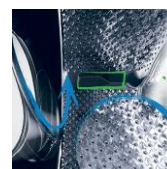

Tambour Aquawave

Préservez vos vêtements

Les alvéoles du tambour Aquawave facilitent le glissement de vos textiles en créant un voile d'eau. Le linge est donc davantage préservé.

Départ différé 0-19 heures