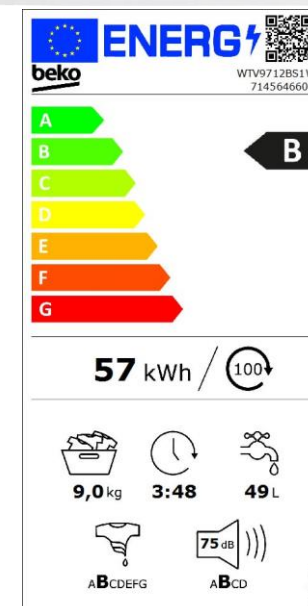

Existe uniquement en BLANC