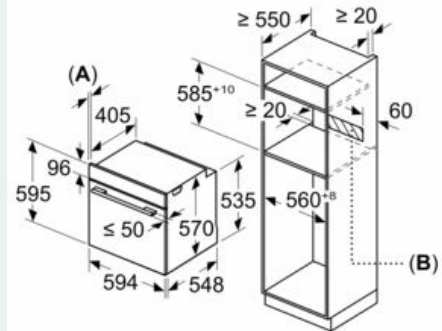

Équipement

Données techniques

- Couleur de la façade : Blanc
- Type de construction : Encastrable
- Système de nettoyage intégré : Pyrolyse
- Niche d'encastrement : 585-595 x 560-568 x 550 mm
- Dimensions appareil H x L x P : 595 x 594 x 548 mm
- Dimensions du produit emballé : 675 x 690 x 660 mm
- Matériau du bandeau : Verre
- Matériau de la porte : Verre
- Poids net : 37,0 kg
- Volume utile du four : 71 l
- Mode de cuisson : Chaleur tournante, Chaleur tournante douce, convection naturelle, Gril grande surface, Gril ventilé
- Matériau de la cavité : Autre
- Contrôle de température : Electronique
- Nombre de lampe(s) : 1
- Longueur du cordon électrique : 120,0 cm
- Code EAN : 4242003799369
- Nombre de cavités - (2010/30/CE) : 1
- Classe énergétique (2010/30/CE) : A
- Energy consumption per cycle conventional (2010/30/EC) : 0,99 kWh/cycle
- Energy consumption per cycle forced air convection (2010/30/EC) : 0,81 kWh/cycle
- Indice de classe énergétique - NOUVEAU (2010/30/CE) : 95,3 %
- Puissance de raccordement : 3600 W
- Intensité : 16 A
- Tension : 220-240 V
- Fréquence : 50; 60 Hz
- Type de prise : Fiche cont.terre/Gard.fil ter.
- Accessoires inclus : 1 x grille, 1 x lèche-frite pour pyrolyse

Accessoires inclus :

- grille, lèchefrite

**iQ300, Four intégrable, 60 x 60 cm,
Blanc
HB573ABV0**

Cotes

Mesures en mm

A: 19,5 mm
B: Espace pour le raccordement de l'appareil 320 x 115 mm

Montage avec une table de cuisson.