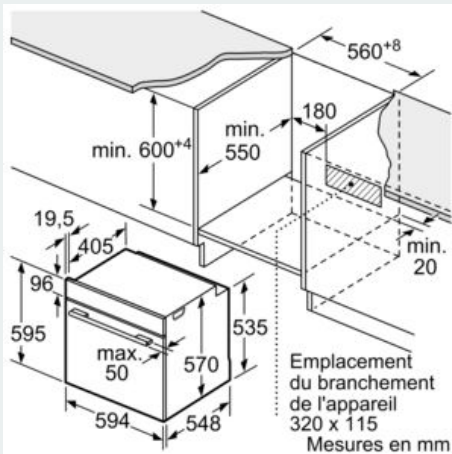

Équipement

Données techniques

- Couleur de la façade : Blanc
- Type de construction : Encastrable
- Système de nettoyage intégré : Pyrolyse
- Niche d'encastrement : 585-595 x 560-568 x 550 mm
- Dimensions appareil H x L x P : 595 x 594 x 548 mm
- Dimensions du produit emballé : 675 x 690 x 660 mm
- Matériau du bandeau : Verre
- Matériau de la porte : Verre
- Poids net : 37,0 kg
- Volume utile du four : 71 l
- Mode de cuisson : Chaleur tournante, Chaleur tournante douce, convection naturelle, Gril grande surface, Gril ventilé
- Matériau de la cavité : Autre
- Contrôle de température : Electronique
- Nombre de lampe(s) : 1
- Longueur du cordon électrique : 120,0 cm
- Code EAN : 4242003799369
- Nombre de cavités - (2010/30/CE) : 1
- Classe énergétique (2010/30/CE) : A
- Energy consumption per cycle conventional (2010/30/EC) : 0,99 kWh/cycle
- Energy consumption per cycle forced air convection (2010/30/EC) : 0,81 kWh/cycle
- Indice de classe énergétique - NOUVEAU (2010/30/CE) : 95,3 %
- Puissance de raccordement : 3600 W
- Intensité : 16 A
- Tension : 220-240 V
- Fréquence : 50; 60 Hz
- Type de prise : Fiche cont.terre/Gard.fil ter.
- Accessoires inclus : 1 x grille, 1 x lèche-frite pour pyrolyse

Données techniques :

- Classe d'efficacité énergétique (selon norme EU 65/2014) : A (sur une échelle allant de A+++ à D)
- Câble de raccordement : 120 cm
- Puissance totale de raccordement : 3.6 kW
- Tension nominale : 220 - 240 V

Accessoires inclus :

- grille, lèchefrite

**iQ300, Four intégrable, 60 x 60 cm,
Blanc
HB573ABV0**

Cotes

Mesures en mm

A: 19,5 mm
B: Espace pour le raccordement de l'appareil 320 x 115 mm

Montage avec une table de cuisson.