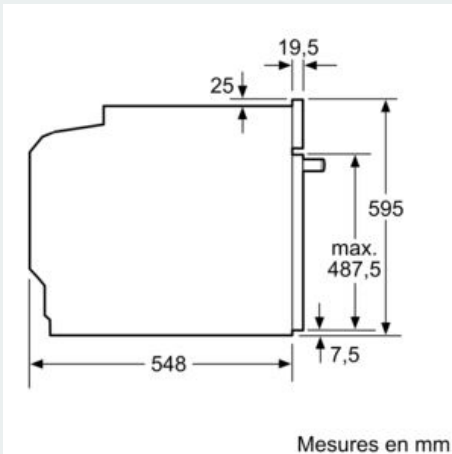

Équipement

Données techniques

- Couleur de la façade : Blanc
- Type de construction : Encastrable
- Système de nettoyage intégré : Pyrolyse
- Niche d'encastrement : 585-595 x 560-568 x 550 mm
- Dimensions appareil H x L x P : 595 x 594 x 548 mm
- Dimensions du produit emballé : 675 x 690 x 660 mm
- Matériau du bandeau : Verre
- Matériau de la porte : Verre
- Poids net : 37,0 kg
- Volume utile du four : 71 l
- Mode de cuisson : Chaleur tournante, Chaleur tournante douce, convection naturelle, Gril grande surface, Gril ventilé
- Matériau de la cavité : Autre
- Contrôle de température : Electronique
- Nombre de lampe(s) : 1
- Longueur du cordon électrique : 120,0 cm
- Code EAN : 4242003799369
- Nombre de cavités - (2010/30/CE) : 1
- Classe énergétique (2010/30/CE) : A
- Energy consumption per cycle conventional (2010/30/EC) : 0,99 kWh/cycle
- Energy consumption per cycle forced air convection (2010/30/EC) : 0,81 kWh/cycle
- Indice de classe énergétique - NOUVEAU (2010/30/CE) : 95,3 %
- Puissance de raccordement : 3600 W
- Intensité : 16 A
- Tension : 220-240 V
- Fréquence : 50; 60 Hz
- Type de prise : Fiche cont.terre/Gard.fil ter.
- Accessoires inclus : 1 x grille, 1 x lèche-frite pour pyrolyse

Données techniques :

- Classe d'efficacité énergétique (selon norme EU 65/2014) : A (sur une échelle allant de A+++ à D)
- Câble de raccordement : 120 cm
- Puissance totale de raccordement : 3.6 kW
- Tension nominale : 220 - 240 V

Accessoires inclus :

- grille, lèchefrite

**iQ300, Four intégrable, 60 x 60 cm,
Blanc
HB573ABV0**

Cotes

Mesures en mm

A: 19,5 mm
B: Espace pour le raccordement de l'appareil 320 x 115 mm

Montage avec une table de cuisson.