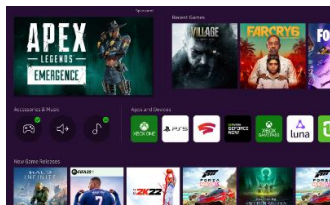

Tout pour le divertissement

Smart TV

Accédez facilement à tous vos univers de loisirs : applications de streaming, votre hub gaming ou le mode ambient.****