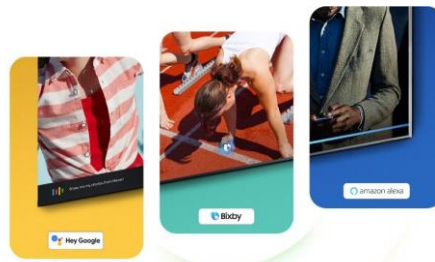

Multi Assistants vocaux

Bixby, Alexa ou l'Assistant Google intégrés Utilisez votre voix pour contrôler votre téléviseur et autres appareils connectés de la maison.*****