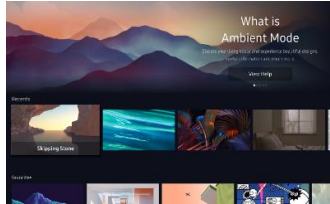

Tout pour le divertissement

Smart TV

Accédez facilement à tous vos univers de loisirs : applications de streaming, votre hub gaming ou le mode ambient.****