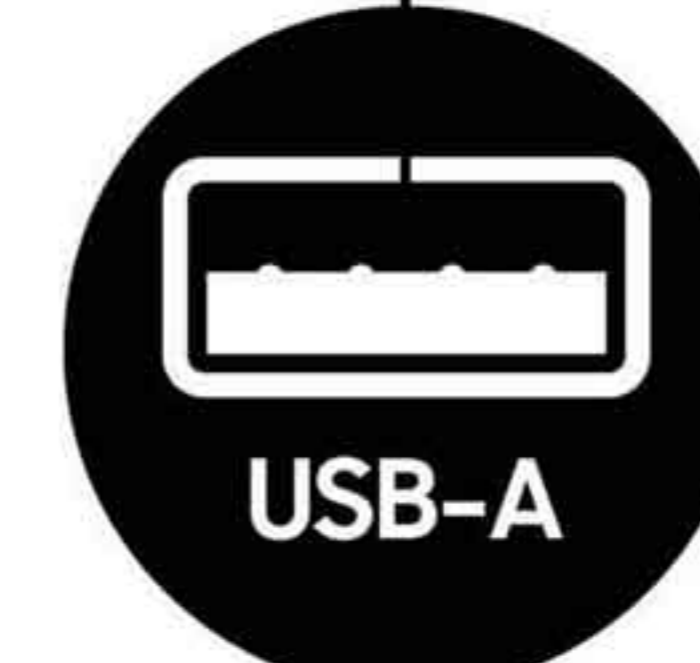

# POWER BANK ALUMINIUM 5 000 mAh

**BATTERIE DE SECOURS ALUMINIUM 5 000 mAh**

BE CHARGED UP ANYWHERE ANYTIME

SOYEZ CHARGÉ N'IMPORTE OU, N'IMPORTE QUAND

USB 2.1A

USB TYPE-C

PRECHARGED  
PRÉCHARGÉ

ULTRA SLIM  
ULTRA COMPACT