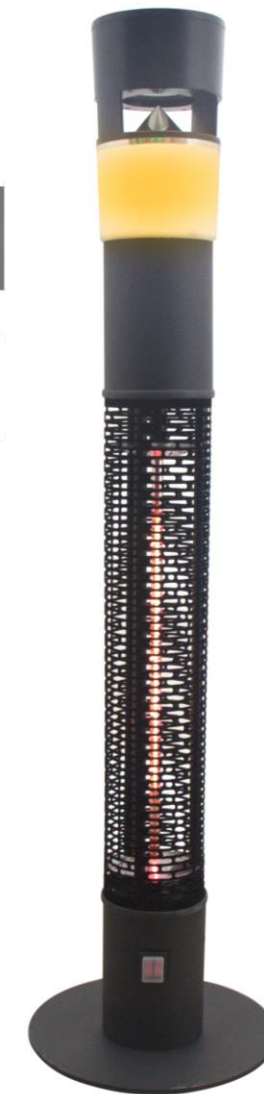

ewt

CHAUFFAGE RADIANT D'EXTÉRIEUR PATIOMUSIC

1500 W

Rayonnement 360°

Electromécanique

Télécommande

CARACTERISTIQUES

Allures de chauffe	1500 W
Thermostat	Electromécanique
Mode Ventilation	●
Ecran d'affichage	●
Minuterie	●
Rayonnement 360°	●
Programmation	●
Télécommande	●
Range-cable	●
Roulettes	●
Poignée intégrée	●
Anti-basculement	●
Anti-surchauffe	●
Hors-gel	●
Dimensions (NET)	L28 x P28 x H110 cm
Poids (NET)	5,6 kg
Garantie	2 ans

AVANTAGES PRODUIT

POUR VOTRE EXTERIEUR

- Thermostat électromécanique
 - Rayonnement 360°
- Protection IP55 contre la pluie
- Base et grille solides en acier
- Protection mousse anti-brûlures
 - Panneau de contrôle
- Sac de protection anti-pluie inclus

MUSIQUE

- Haut-parleur à connexion sans-fil : écoutez la musique de votre smartphone ou tablette
- Contrôle bluetooth à distance via application mobile

LUMIERES ET AMBIANCE

- Tube lumineux LED
- Lampe avec 16 couleurs au choix et 4 effets de lumières
 - Télécommande