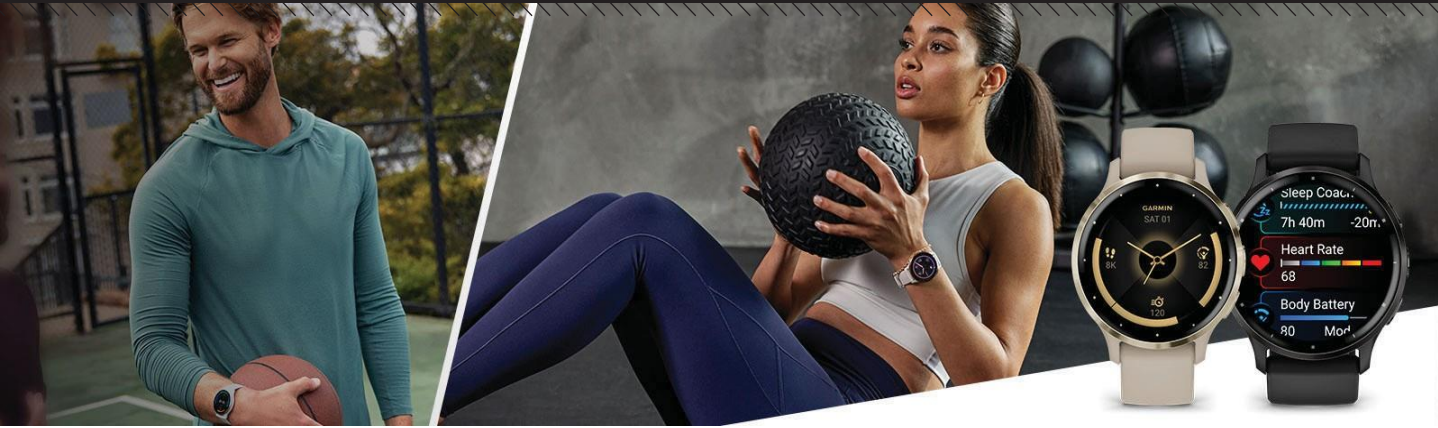

RAPPEL

Ce document est strictement confidentiel et ne peut être transmis avant le jour du lancement (sauf partenaires de lancement)

INTRODUCTION

Découvrez qui vous êtes grâce à la collection Venu® 3, le coach ultime disponible à votre poignet pour vous aider à atteindre vos objectifs. Avec une autonomie allant jusqu'à 14 jours, ces montres connectées sont spécialement conçues avec des fonctions avancées de santé et de fitness pour vous aider à mieux comprendre votre corps. Pendant la journée, variez vos activités avec des exercices animés et plus de 30 sports intégrés, y compris pour les personnes à mobilité réduite, ainsi que des fonctions d'entraînement avancées pour vous aider à rester en forme. Avec son haut-parleur et son microphone intégrés, la montre connectée Venu® 3 vous permet de passer et de prendre des appels depuis votre poignet lorsqu'elle est couplée à votre smartphone, et même de répondre à des SMS à l'aide de l'assistant vocal de votre téléphone. Profitez également de fonctions connectées telles que la musique intégrée, le paiement sans contact Garmin Pay™ (avec les banques compatibles) et bien plus encore.