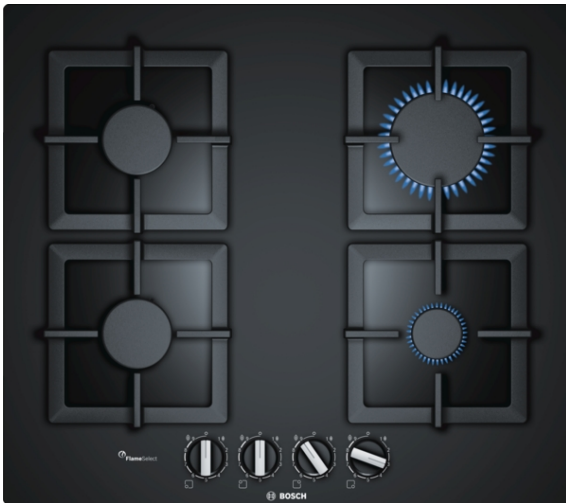

Serie | 6 Plaque de cuisson

PPP6A6B20

Table gaz verre 60 cm

Semi-fleur de plan de travail

Table verre gaz avec FlameSelect : atteinte de résultats parfaits grâce à neuf niveaux de puissance définis précisément.

- **FlameSelect** : pour l'ajustement précis de la flamme dans neuf positions.
- Option d'installation standard ou à semi-fleur.
- **Surface verre** : élégant design facile à nettoyer.
- Supports individuels en fonte.
- **Boutons en épée** : pour un contrôle plus ergonomique

Données techniques

Appellation produit/famille :	Table à interrup. foyers gaz
Type de construction :	Encastrable
Type d'énergie :	Gaz
Combien de foyers peuvent-ils être utilisés simultanément :	4
Niche d'encastrement (mm) :	45 x 560-562 x 480-492
Largeur de l'appareil :	590
Dimensions du produit (mm) :	45 x 590 x 520
Poids net (kg) :	16,0
Poids brut (kg) :	17,0
Témoin de chaleur résiduelle :	sans
Emplacement du bandeau de commande :	Devant de la table
Matériau de base de la surface :	Verre dur
Couleur de la surface :	Noir
Couleur du cadre :	Noir
Certificats de conformité :	CE
Longueur du cordon électrique (cm) :	100
Code EAN :	4242002914848
Puissance maximum de raccordement électrique (W) :	2
Puissance maxi gaz en W :	7500
Intensité (A) :	3
Tension (V) :	220-240
Fréquence (Hz) :	60; 50