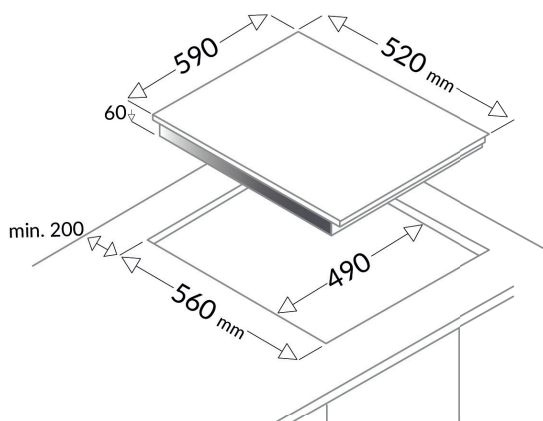

#### PERFORMANCE

- ✓ Foyer AVG : 1 800 W - Ø 19 cm
- ✓ Foyer central droit : 1 200 - 2 200 W - Ø 14-21,5 cm
- ✓ Foyer ARG : 1 200 W - Ø 15,5 cm

#### CARACTÉRISTIQUES TECHNIQUES

- ✓ Puissance totale : 5200 W
- ✓ Câble d'alimentation fourni, + prise secteur
- ✓ Dimensions avec emballage : HxLxP : 11,5 x 65 x 58 cm
- ✓ Dimensions net du produit : HxLxP : 5 x 59 x 52 cm
- ✓ Dimensions d'encastrement : LxP : 56 x 49 cm
- ✓ Poids brut avec emballage : 9,7 kg
- ✓ Poids net du produit : 7,6 kg