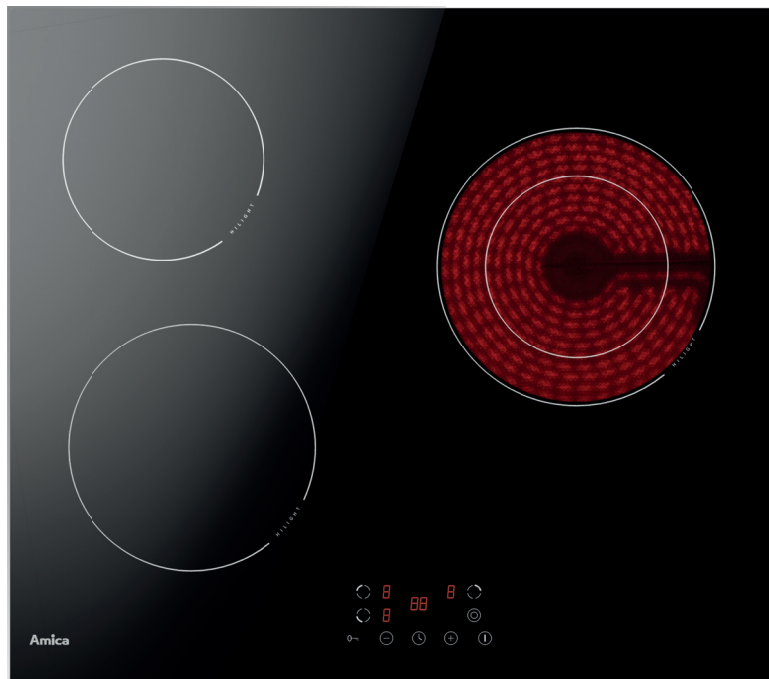

## AV3536

### TABLE DE CUISSON VITROCÉRAMIQUE

59 cm - 3 foyers Hilight

NOIR

EAN : 3260449043502

#### CARACTÉRISTIQUES GÉNÉRALES

- ✓ 59 cm
- ✓ 3 foyers Hilight
- ✓ 1 zone extensible
- ✓ Commandes sensitive par sensor
- ✓ 3 minuteries fin de cuisson

#### FONCTIONS ET SÉCURITÉ

- ✓ 9 niveaux de puissance
- ✓ Voyant de chaleur résiduelle
- ✓ Sécurité enfant