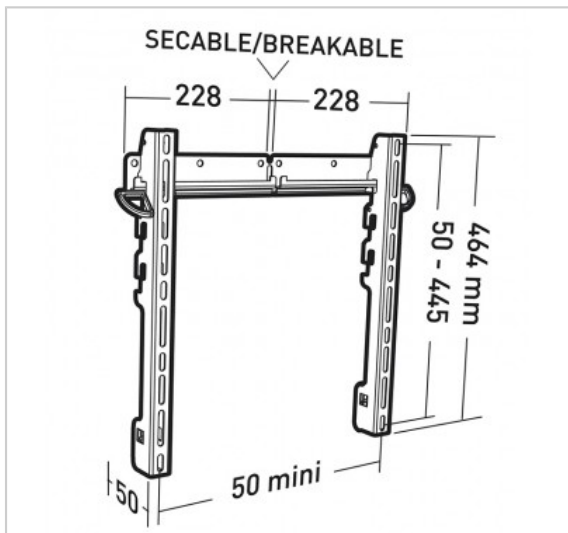

APPLIK 2407

Réf. : 002407

Support mural universel fixe pour écrans de 30"-90"

- Réglage en hauteur de l'écran : 3 positions
- Réglage de l'horizontalité du support : +/- 4°
- Ecartement du mur : 50 mm
- Système anti-décrochement par 2 goupilles

FICHE TECHNIQUE

Fonction	Fixe
Taille écran maxi	30"-90"
Poids maxi (en kg)	80
VESA	universel en largeur - de 200>445 mm en hauteur
Matériau	Acier
Finition	peinture époxy noire
Niveau à bulle intégré	Non
Visserie Support / Ecran fournie	Oui
Visserie Mur / Support fournie	Oui pour murs pleins
Produit livré monté	Oui
Compatibilité Placoplatre®	Oui
Temps de montage (min)	10
Personne(s) pour montage	1