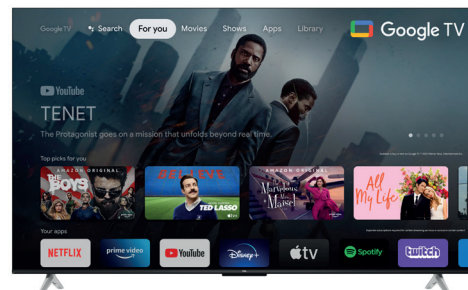

TCL

55P638

IMAGE

Taille d'écran: diagonale (pouce/cm)	55 / 139.7
Taille d'écran visible : diagonale(pouce/)	54.6 / 139
Résolution écran	UHD
Wide color technology	Dynamic color
HDR (High Dynamic Range)	-
Formats HDR	Dolby Vision, HDR10, PQ10, HLG
HDR luminosité	-
Picture Performance Index*	2400
Résolution	3840x2160
Incurvé / courbure	-
10 bits panel	Oui
Contraste dynamique	Mega
Technologie d'amélioration d'image	IPQ 2.0 Engine
Anti-reflet	-
Fonctionnalité d'upscaling	UHD Machine Learning AI SR
Gestion des couleurs	20P & 2P calibration
Réduction du bruit	Oui
Mode film	Oui

* Indice de Fluidité de l'Image

SON

Puissance son	2x10 W
Dolby	Dolby AC4, Dolby TrueHD
Sound Processing	Dolby Atmos, Virtualization & upmix
Equaliser	Préréglages
Type haut parleur	2.0 sound system
Qualité du son	-
Haut parleur	Full range down
Digital Pure Sound	-
Woofers	-
Contrôle du son auto	Oui

CONTENU SMART TV

Processeur	Quad Core
SmartTV	GoogleTV (29 langues)
Android OS	GoogleTV (ATV 11.0)
Guide On (IP-EPG)	-
4K	Netflix, YouTube, Amazon Prime, Apple-TV+ & bien plus encore
Applications	Google Play Store
Réseaux sociaux	-
Navigateur internet	-
HbbTV	2.0.2
Microphone intelligent intégré au TV	-

FONCTIONS UTILISATEUR

Smartphone / Tablette support	Oui
Lecteur Multimedia USB*	Oui
Sous titrage	Oui
Compatibilité DivX	-
Horloge & arrêt programmable	-
Mode jeu	Auto
Mode sport	Oui
Multipicture	PAT
Mise en veille programmable	Oui
Mode hôtel	Oui
Menu : langues	29
HDMI CEC (T-link)	Full
Commutateur rapide HDMI	Oui

* clé USB/ Disque Dur (non fournis)

CONVERGENCE

Bluetooth	A2DP, HID
DLNA 1.5	Oui
Wifi display	Chromecast & T-cast
USB HID support	Oui

TELECOMMANDE

Piles incluses	Oui
Télécommande incluse	RC902V1+RC802NU1

RECEPTION

DTV Tuner	DVB-T2/C/S2
Tuner analogique	H.265 UHD, H.264, MPEG-2
Tuner analogique	Oui
Systèmes de tuner analogique	PAL/SECAM/NTSC (AV) BG/DK/LL'
CI+	Oui (1.4, ECP)
EPG (DVB EIT/SI)	Jusqu'à 8 jours
Recherche automatique des chaînes	Oui
Télétexte	Oui

CONNECTIQUE

HDMI	3 x 2.1
HDCP 2.2	2,3
USB	1 x 3.0
YPbPr	CVBS optionnel
Entrée DVI vidéo	-
RJ-45	Oui
Wifi	Intégré ac/n/g 2.4/5Ghz MIMO
Sortie audio digitale	Optique
Prise casque	Oui
Entrée antenne (terrestre /câble)	1
Entrée antenne (satellite)	1
Sat: Diseq / Unicable	Oui v.2.2 / Mise à jour
Port CI	1
HDMI eARC/ARC	eARC HDMI1
HDMI Résolution max	2160P/60Hz 422 12bit
Câble alimentation	Détachable, 1.5m

GAMING

HDMI 2.1 :	Fonctionnalités	UHD 120p, ALLM
	VRR / FreeSync / G-sync	-

DESIGN

Couleur	Métal noir brossé
VESA	200 x 200 mm
Design du pied	Sur les côtés

CONSOMMATION ELECTRIQUE