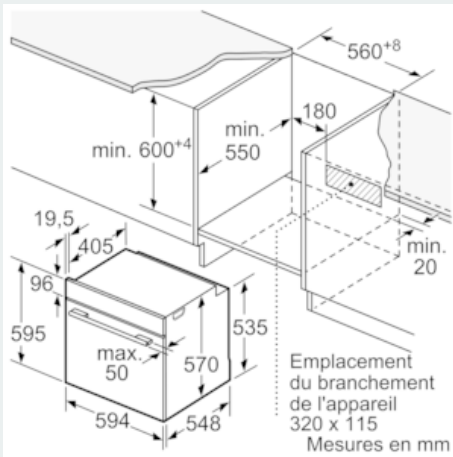

Données techniques :

- Câble de raccordement : 120 cm
- Tension nominale : 220 - 240 V
- Puissance totale de raccordement : 3.6 kW

Accessoires inclus :

- 1 x grille, 1 x lèche-frite pour pyrolyse

iQ300, Four intégré, Inox
HB553AER0

Cotes

Montage avec une table de cuisson.