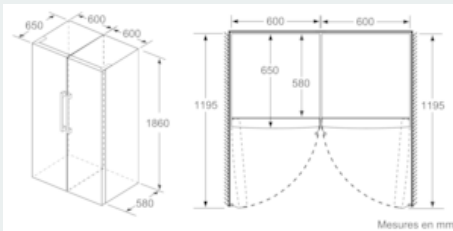

iQ500, Congélateur pose-libre, 186 x 60 cm, Black stainless steel GS36NAXEP

Cotes

	a	b	c	d	e	f
KSW36, GSD36	187					
KSV36, KSF36, GSN36, GSV36	186					
KSV33, GSN33, GSV33	176	60	65	58	60	119.5
KSV29, GSN29, GSV29	161					
GSV24	146					
GSN51	161					
GSN54	176	70	78	70	70	142
GSN58	191					

a) Hauteur
b) Largeur
c) Profondeur la porte fermée sans poignée et sans pièce d'écartement
d) Profondeur du meuble sans pièce d'écartement
e) Largeur porte ouverte sans poignée
f) Profondeur la porte ouverte sans poignée et sans pièce d'écartement

Mesures en cm