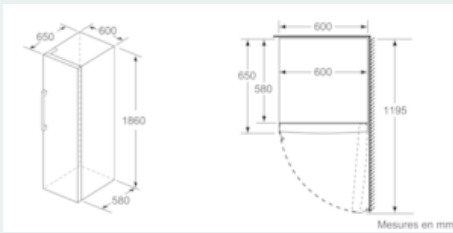

iQ500, Congélateur pose-libre, 186 x 60 cm, Black stainless steel GS36NAXEP

Cotes

	a	b	c	d	e	f
KSW36, GSD36	187					
KSV36, KSF36, GSN36, GSV36	186					
KSV33, GSN33, GSV33	176	60	65	58	60	119.5
KSV29, GSN29, GSV29	161					
GSV24	146					
GSN51	161					
GSN54	176	70	78	70	70	142
GSN58	191					

a) Hauteur
b) Largeur
c) Profondeur la porte fermée sans poignée et sans pièce d'écartement
d) Profondeur du meuble sans pièce d'écartement
e) Largeur porte ouverte sans poignée
f) Profondeur la porte ouverte sans poignée et sans pièce d'écartement

Mesures en cm