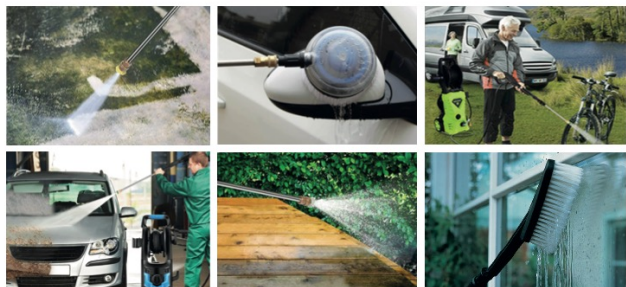

## Nettoyeur haute pression

### ezi<sup>clean</sup> Hydroforce 165