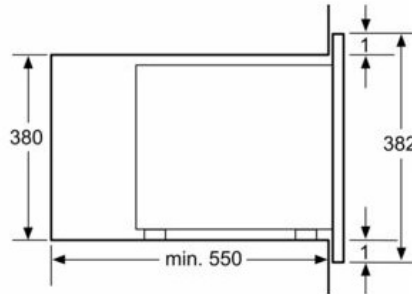

Données techniques

Type de four à micro-ondes :	MO uniquement
Type de commandes :	Mécanique
Couleur de la façade :	Noir
Dimensions du produit (mm) :	382 x 594 x 388
Dimensions de la cavité (mm) :	208.0 x 328.0 x 369.0
Longueur du cordon électrique (cm) :	130
Poids net (kg) :	18,0
Poids brut (kg) :	20,0
Puissance maximum du micro-ondes :	900
Nombre de niveaux de puissance :	5
Plateau tournant :	Oui
Type de chauffage :	Microwave
Matériau de la cavité :	Inox
Ouverture de la porte :	Bouton
Minuterie :	non
Accessoires inclus :	1 x Plateau tournant
Couleur de l'appareil :	Noir
Hauteur appareil (mm) :	382
Largeur de l'appareil :	594
Profondeur appareil (mm) :	388
Puissance maximum du micro-ondes :	900
Puissance de raccordement (W) :	1450
Intensité (A) :	10
Tension (V) :	220-230
Fréquence (Hz) :	50
Type de prise :	Fiche cont.terre/Gard.fil ter.
Couleur de la façade :	Noir
Certificats de conformité :	CE
Niche d'encastrement (in) :	x x
Dimension de l'appareil :	x x
Dimension du produit emballé :	17.12 x 17.51 x 25.78
Poids net (lbs) :	40
Poids brut (lbs) :	45

Données techniques :

- Câble de raccordement : 130 cm
- Puissance totale de raccordement : 1.45 kW
- Tension nominale : 220 - 230 V

Serie | 4 Micro ondes

BFL550MB0 Noir
MICRO-ONDES ENCASTRABLE 25L NOIR

Montage en angle
micro-ondes

Mesures en mm

Mesures en mm

* 20 mm pour la façade
métallique

Mesures en mm

* 20 mm pour la façade
métallique

Mesures en mm