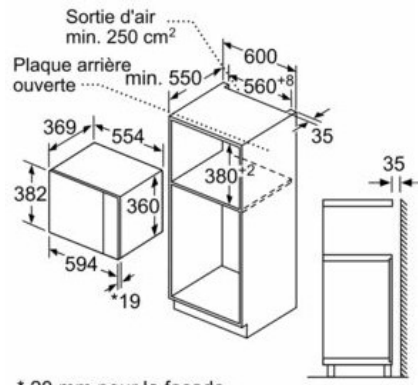

Données techniques

Type de four à micro-ondes :	MO uniquement
Type de commandes :	Mécanique
Couleur de la façade :	Noir
Dimensions du produit (mm) :	382 x 594 x 388
Dimensions de la cavité (mm) :	208.0 x 328.0 x 369.0
Longueur du cordon électrique (cm) :	130
Poids net (kg) :	18,0
Poids brut (kg) :	20,0
Puissance maximum du micro-ondes :	900
Nombre de niveaux de puissance :	5
Plateau tournant :	Oui
Type de chauffage :	Microwave
Matériau de la cavité :	Inox
Ouverture de la porte :	Bouton
Minuterie :	non
Accessoires inclus :	1 x Plateau tournant
Couleur de l'appareil :	Noir
Hauteur appareil (mm) :	382
Largeur de l'appareil :	594
Profondeur appareil (mm) :	388
Puissance maximum du micro-ondes :	900
Puissance de raccordement (W) :	1450
Intensité (A) :	10
Tension (V) :	220-230
Fréquence (Hz) :	50
Type de prise :	Fiche cont.terre/Gard.fil ter.
Couleur de la façade :	Noir
Certificats de conformité :	CE
Niche d'encastrement (in) :	x x
Dimension de l'appareil :	x x
Dimension du produit emballé :	17.12 x 17.51 x 25.78
Poids net (lbs) :	40
Poids brut (lbs) :	45

Données techniques :

- Câble de raccordement : 130 cm
- Puissance totale de raccordement : 1.45 kW
- Tension nominale : 220 - 230 V

Serie | 4 Micro ondes

BFL550MB0 Noir
MICRO-ONDES ENCASTRABLE 25L NOIR

Montage en angle
micro-ondes

Mesures en mm

Mesures en mm

* 20 mm pour la façade
métallique

Mesures en mm

* 20 mm pour la façade
métallique

Mesures en mm