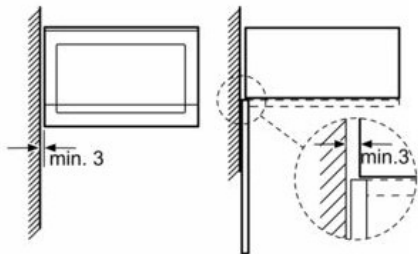

Données techniques :

- Câble de raccordement : 130 cm
- Puissance totale de raccordement : 1.45 kW
- Tension nominale : 220 - 230 V

Serie | 4 Micro ondes

BFL550MB0 Noir
MICRO-ONDES ENCASTRABLE 25L NOIR

Montage en angle
micro-ondes

Mesures en mm

Mesures en mm

* 20 mm pour la façade
métallique

Mesures en mm

* 20 mm pour la façade
métallique

Mesures en mm