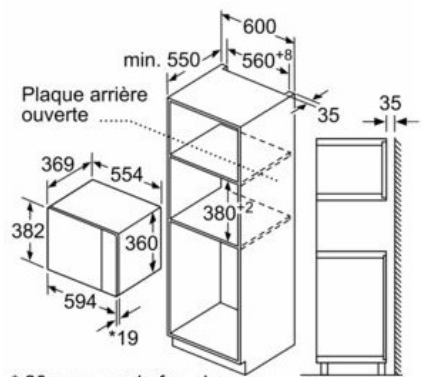

Données techniques

Type de four à micro-ondes :	MO uniquement
Type de commandes :	Mécanique
Couleur de la façade :	Noir
Dimensions du produit (mm) :	382 x 594 x 388
Dimensions de la cavité (mm) :	208.0 x 328.0 x 369.0
Longueur du cordon électrique (cm) :	130
Poids net (kg) :	18,0
Poids brut (kg) :	20,0
Puissance maximum du micro-ondes :	900
Nombre de niveaux de puissance :	5
Plateau tournant :	Oui
Type de chauffage :	Microwave
Matériau de la cavité :	Inox
Ouverture de la porte :	Bouton
Minuterie :	non
Accessoires inclus :	1 x Plateau tournant
Couleur de l'appareil :	Noir
Hauteur appareil (mm) :	382
Largeur de l'appareil :	594
Profondeur appareil (mm) :	388
Puissance maximum du micro-ondes :	900
Puissance de raccordement (W) :	1450
Intensité (A) :	10
Tension (V) :	220-230
Fréquence (Hz) :	50
Type de prise :	Fiche cont.terre/Gard.fil ter.
Couleur de la façade :	Noir
Certificats de conformité :	CE
Niche d'encastrement (in) :	x x
Dimension de l'appareil :	x x
Dimension du produit emballé :	17.12 x 17.51 x 25.78
Poids net (lbs) :	40
Poids brut (lbs) :	45

Données techniques :

- Câble de raccordement : 130 cm
- Puissance totale de raccordement : 1.45 kW
- Tension nominale : 220 - 230 V

Serie | 4 Micro ondes

BFL550MB0 Noir
MICRO-ONDES ENCASTRABLE 25L NOIR

Montage en angle
micro-ondes

Mesures en mm

Mesures en mm

* 20 mm pour la façade
métallique

Mesures en mm

* 20 mm pour la façade
métallique

Mesures en mm