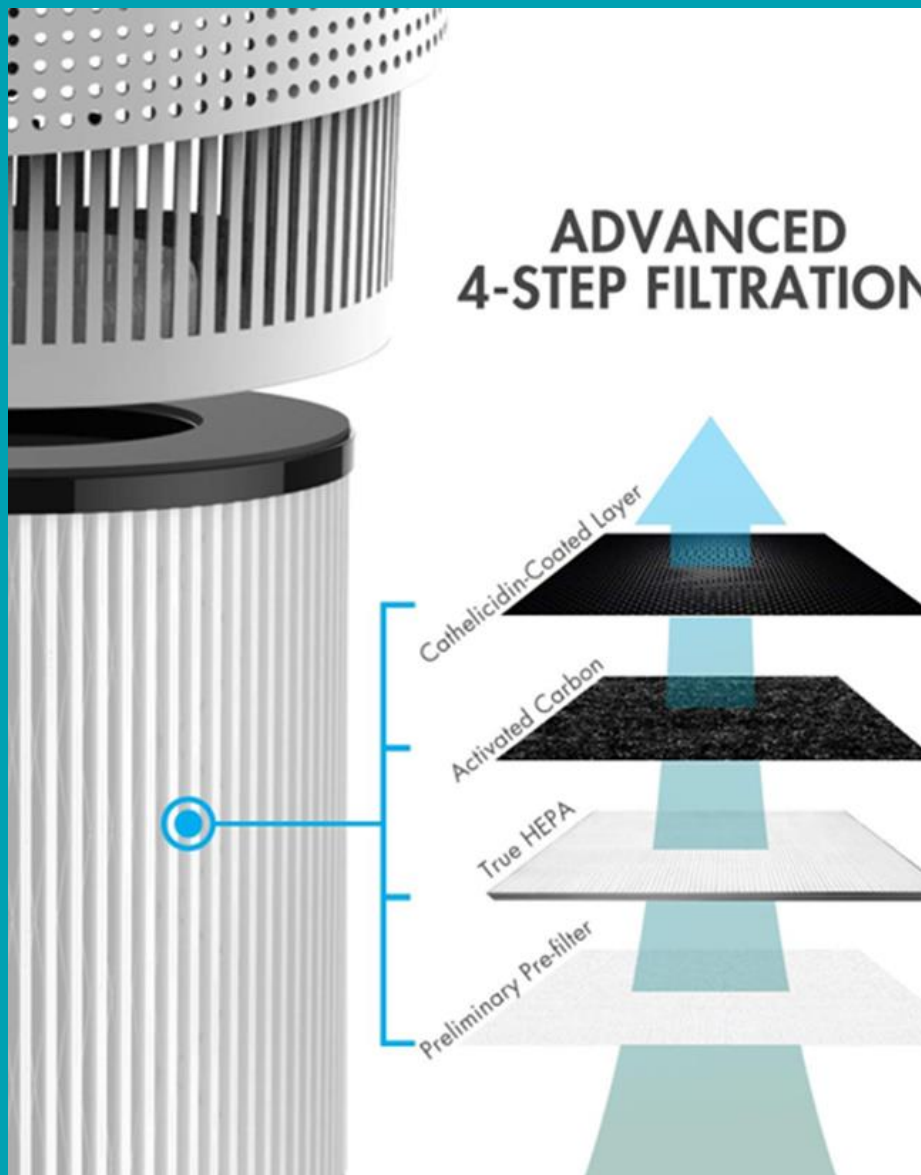

UN AIR PUR  
À LA  
MAISON

BÉABA®

Filtre de rechange pour le  
purificateur d'air Beaba

800743

Le filtre de purificateur d'air pour bébé de la marque Beaba est le filtre de recharge pour le purificateur d'air Beaba. Le filtre de purificateur d'air pour bébé élimine 99,97 % des particules dans la pièce, y compris la fumée, la poussière, le pollen et les poils d'animaux. Le filtre de purificateur d'air Beaba est pratique et facile à utiliser, peut filtrer et faire circuler l'air dans la taille de pièce indiquée jusqu'à 18 m<sup>2</sup>. Afin de garantir les performances optimales de votre purificateur d'air et de garder l'air de votre maison plus frais et plus propre, veuillez changer régulièrement les filtres de votre purificateur d'air.

Triple système de filtration :

pré-filtre : Pré-filtre anti-bactérien pour les particules les plus volumineuses,

filtration HEPA H13 : filtre les particules les plus fines et la pollution,

filtre à charbon actif : filtre les odeurs et les COV (Composés Organiques Volatiles).

Couleur : blanc

Matériau : plastique

Dimensions : 15 x 15 x 19 cm (L x l x H)