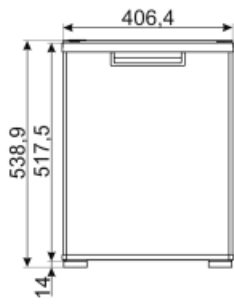

Raccordement électrique

Type de prise	(F;E) Schuko
Puissance nominale	65 W
Tension	230 V
Fréquence	50/60 Hz
Longueur du câble d'alimentation (cm)	150 cm

Informations logistiques

Largeur du produit	406 mm
Profondeur du produit sans poignée	433 mm
Hauteur du produit avec pieds	539 mm
Largeur du produit avec les portes ouvertes au maximum	600 mm
Profondeur du produits avec la porte ouverte à 90°	823 mm