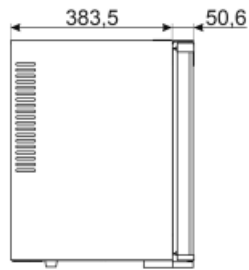

Raccordement électrique

Type de prise	(F;E) Schuko
Puissance nominale	65 W
Tension	230 V
Fréquence	50/60 Hz
Longueur du câble d'alimentation (cm)	150 cm

Informations logistiques

Largeur du produit	406 mm
Profondeur du produit sans poignée	433 mm
Hauteur du produit avec pieds	539 mm
Largeur du produit avec les portes ouvertes au maximum	600 mm
Profondeur du produits avec la porte ouverte à 90°	823 mm