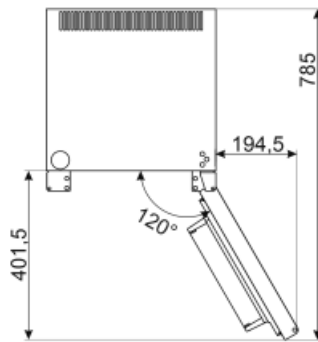

Raccordement électrique

Type de prise	(F;E) Schuko
Puissance nominale	65 W
Tension	230 V
Fréquence	50/60 Hz
Longueur du câble d'alimentation (cm)	150 cm

Informations logistiques

Largeur du produit	406 mm
Profondeur du produit sans poignée	433 mm
Hauteur du produit avec pieds	539 mm
Largeur du produit avec les portes ouvertes au maximum	600 mm
Profondeur du produits avec la porte ouverte à 90°	823 mm