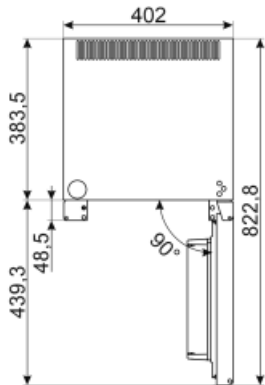

Raccordement électrique

Type de prise	(F;E) Schuko
Puissance nominale	65 W
Tension	230 V
Fréquence	50/60 Hz
Longueur du câble d'alimentation (cm)	150 cm

Informations logistiques

Largeur du produit	406 mm
Profondeur du produit sans poignée	433 mm
Hauteur du produit avec pieds	539 mm
Largeur du produit avec les portes ouvertes au maximum	600 mm
Profondeur du produits avec la porte ouverte à 90°	823 mm