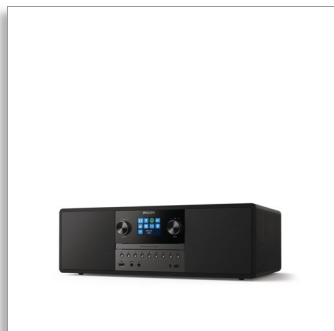

Philips
Microchaîne

Radio Internet, DAB+

Bluetooth®, Spotify Connect
USB, CD-MP3
50 W

TAM6805

Tout-en-un

Radio Internet, Spotify Connect, Bluetooth® et lecteur de CD : cette microchaîne tout-en-un compacte diffuse tout. Vous pouvez également connecter des ordinateurs portables ou d'autres sources grâce au connecteur USB ou à l'entrée audio. Profitez d'un son plus riche grâce à une chaîne qui trouve sa place dans presque toutes les pièces.

Un son riche pour votre musique

- Microchaîne tout-en-un compacte
- Système de haut-parleurs Bass Reflex intégrés
- 2 haut-parleurs de 3" à large bande. Puissance de sortie maximale de 50 W.
- Digital Sound Control : choisissez un style sonore prédéfini

De la musique dans toute la pièce

- Une solution idéale pour votre intérieur
- Alimentation secteur. Télécommande.
- Dimensions de l'unité principale : 420 x 262 x 140 mm

PHILIPS

Microchaîne

Radio Internet, DAB+ Bluetooth®, Spotify Connect, USB, CD-MP3, 50 W

Des lignes classiques

Le boîtier en bois et les haut-parleurs intégrés rappellent le design modulable des chaînes hi-fi rétro. Un écran couleur lisible affiche la source ou la station, ainsi que les pochettes d'album et les informations relatives au titre. Les sélecteurs texturés permettent de contrôler le