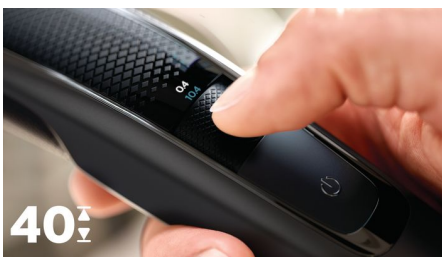

40 hauteurs de coupe verrouillables

Sélectionnez la hauteur de coupe de votre choix pour vos sabots à l'aide de la molette de réglage afin d'obtenir le style de barbe désiré.

Utilisez le sabot barbe courte pour les hauteurs comprises entre 0,4 et 10 mm et le sabot barbe longue entre 10 et 20 mm.