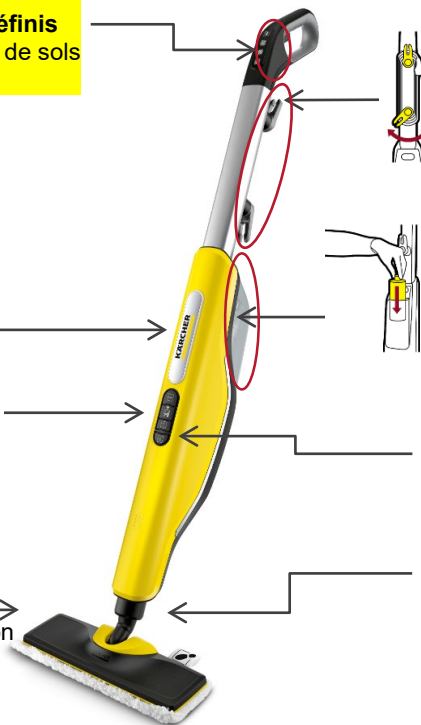

# SC 3 UPRIGHT EASYFIX

Référence 1.513-300.0

Gencod 405 427 829 091 1

Prix indicatif TTC :  
**179,99 €**

**2**  
ANS  
GARANTIE

Le balai vapeur intuitif prêt à l'emploi  
en 30 secondes !

|  |                                |
|--|--------------------------------|
|  | 3,1 kg                         |
|  | 314 x 207 x 1185 mm            |
|  | 60 m2 nettoyés/réservoir       |
|  | Temps de chauffe 30 secondes ! |

**3 modes de vapeur prédéfinis**  
convient à différents types de sols  
(parquet/tapis/carrelage)

**Système lumineux LED**

qui indique que l'appareil est  
prêt à l'emploi

**Signal LED pour changer  
la cartouche de détartrage**  
ou modifier le mode selon la  
dureté de l'eau

**Buse pour sol EasyFix**

Fixation par scratch, articulation  
flexible, languette pour un  
retrait facile de la serpillière

**Crochets pour câble 5 m**

De la **vapeur NON STOP**  
grâce au réservoir  
amovible, remplissable en  
continu (cartouche de  
détartrage intégrée)

**Bouton ON/OFF**  
Prêt en 30 secondes

**Joint flexible**

**INCLUS**

Adaptateur  
tapis/moquette  
+  
1 serpillière en  
microfibre  
EasyFix  
+  
Cartouche  
détartrante