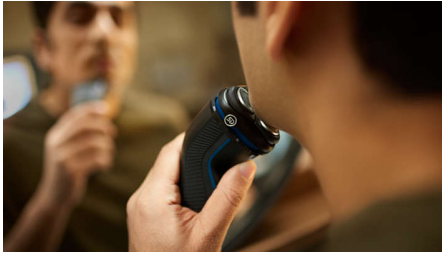

#### Un rasage de près

- Lames PowerCut pour un rasage de près uniforme

#### Technologie SkinProtect

- Les têtes 5D Pivot & Flex s'adaptent à tous les angles et à toutes les courbes
- Rasage sur peau humide ou sèche au-dessus du lavabo ou sous la douche
- Le système de rasage antirouille respecte la peau

### Têtes 5D Pivot & Flex

Flexible, la tête pivote dans cinq directions et suit ainsi toutes les courbes de votre visage, coupant juste au-dessus du niveau de la peau pour un rasage net et confortable, même sur les peaux sensibles.