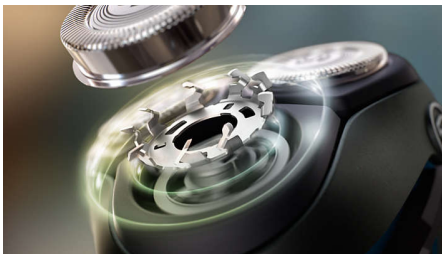

Lames PowerCut

Les 27 lames auto-affûtées coupent chaque poil au-dessus du niveau de la peau de manière uniforme pour un résultat lisse et régulier à chaque fois. Nos lames auto-affûtées restent comme neuves pendant 2 ans.