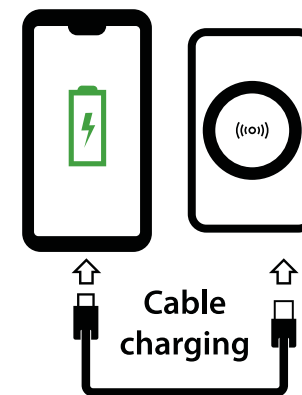

WIRELESS POWER BANK 10 000 mAh

BATTERIE DE SECOURS À INDUCTION 10 000 mAh

USB Type-C
entrée / sortie
INPUT / OUTPUT

10 000 mAh

- ✓ USB Type-C + 2 USB 2.1A
- ✓ Wireless Turbo Charger
- ✓ LED Display
- ✓ Precharged
- ✓ Charging 3 devices at same times

- ✓ USB Type-C + 2 USB 2.1A
- ✓ Chargement Rapide Sans Fil
- ✓ Display LED
- ✓ Préchargé
- ✓ Charge jusqu'à 3 appareils en même temps