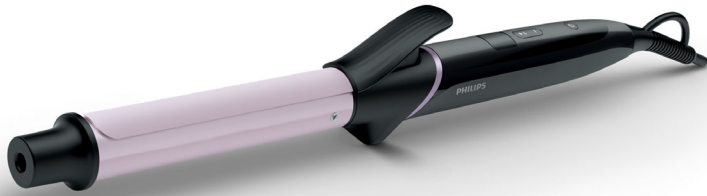

Philips StyleCare Boucleur

Corps chauffant medium de
25 mm

Céramique tourmaline
Réglage numérique de la
température

BHB864/00

Des boucles parfaites d'un simple geste

Créez facilement des boucles classiques impeccables avec notre nouveau boucleur. Grâce à son revêtement en céramique tourmaline, vos cheveux sont protégés, sans frisottis et brillants. La température jusqu'à 200 °C vous permet de créer de magnifiques boucles d'un simple geste.

Des résultats impeccables

- Céramique tourmaline pour des cheveux doux et brillants
- Jusqu'à 200 °C pour des résultats parfaits
- Corps chauffant medium de 25 mm pour des boucles classiques

Cheveux préservés

- 8 réglages numériques de la température, pour une maîtrise absolue

Facile d'utilisation

- 30 % de surface de corps chauffant en plus, pour les cheveux longs ou épais
- Pointe froide pour une manipulation facilitée et sécurisée
- Support de sécurité pour une utilisation facilitée
- Chauffe rapide, prêt en 60 secondes
- Fonction de verrouillage évitant un changement de réglage involontaire
- Cordon rotatif pour une maniabilité optimale
- Arrêt automatique pour une utilisation sécurisée
- Cordon d'alimentation 1,8 m

30 % de surface de corps chauffant en plus

Le corps chauffant offre plus de surface de modelage, pour boucler plus facilement les cheveux longs ou épais.

Pointe froide

La pointe du boucleur est composée d'un matériau spécial, isolant thermique, qui limite sa température et vous permet de manipuler le