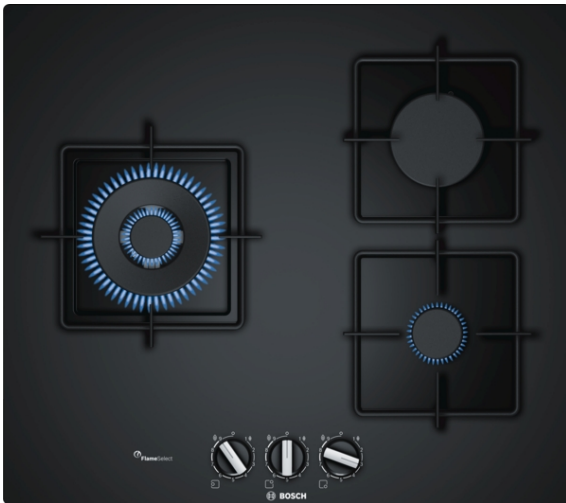

**Serie | 6 Plaque de cuisson**
**PPC6A6B10**
**Table gaz verre 60 cm**
**Semi-fleur de plan de travail**

**Table verre gaz avec FlameSelect : atteinte de résultats parfaits grâce à neuf niveaux de puissance définis précisément.**

- **FlameSelect** : pour l'ajustement précis de la flamme dans neuf positions.
- Option d'installation standard ou à semi-fleur.
- **Surface verre** : élégant design facile à nettoyer.
- **Supports émaillés** : bonne prise en main et facile à nettoyer.
- **Boutons en épée** : pour un contrôle plus ergonomique

**Données techniques**

Appellation produit/famille :	Table à interrupt. foyers gaz
Type de construction :	Encastrable
Type énergie :	Gaz
Combien de foyers peuvent-ils être utilisés simultanément :	3
Niche d'encastrement (mm) :	45 x 560-562 x 480-492
Largeur :	590
Dimensions du produit (mm) :	45 x 590 x 520
Poids net (kg) :	11,0
Poids brut (kg) :	12,0
Témoin de chaleur résiduelle :	sans
Emplacement du bandeau de commande :	Devant de la table
Matériau de base de la surface :	Verre dur
Couleur de la surface :	Noir
Couleur du cadre :	Noir
Certificats de conformité :	CE
Longueur du cordon électrique (cm) :	100
Code EAN :	4242002914688
Puissance maximum de raccordement électrique (W) :	2
Puissance maxi gaz en W :	8000
Intensité (A) :	3
Tension (V) :	220-240
Fréquence (Hz) :	60; 50

#### Table gaz verre 60 cm