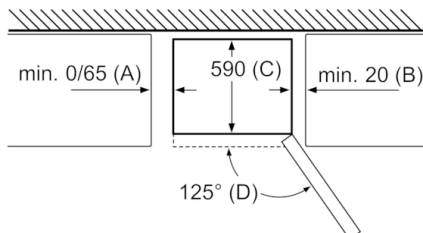

Nom de l'appareil	A	B	C	D
KGN33, 36, 39, 46, 49	0/65	20	590	125
KGF39, 49	0/65	20	590	125

Dimensions A :
pour les modèles équipés de poignées
intégrées verticalement, une distance
minimale de 65 mm est requise pour faciliter
l'ouverture. Mesures en mm