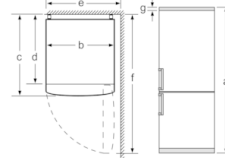

Mesures en mm