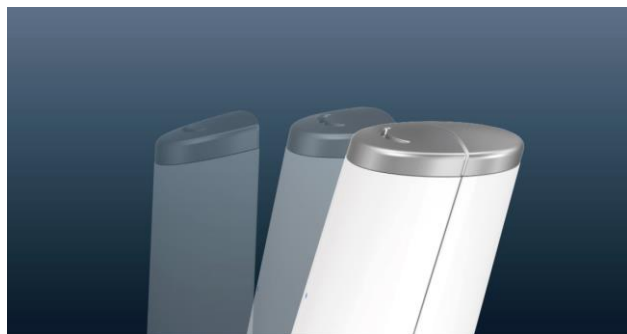

Raccroché aimanté

Format ergonomique

Design vertical qui permet d'optimiser l'espace dans la pièce

Spécifications

Prise en charge du profil d'accès générique (GAP) : Oui

Taille LCD : 3.8cm (1.5inch)

LCD Langage : Anglais, Espagnol, Catalan Danois, Hollandais, Finnois, Français Allemand, Portugais, Suédois, Turc