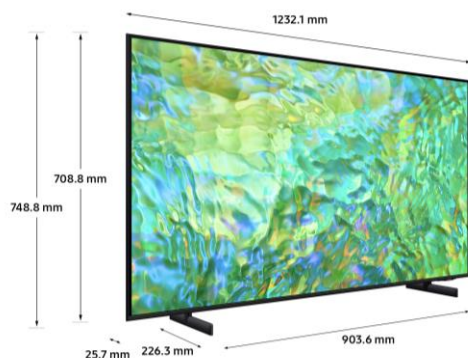

Design / Intégration	
Finesse du cadre	3 bords fins
Finesse de l'écran	Design Fin (25mm)
Couleur du cadre	BLACK
Type de pied	FLAT LIFT
Couleur du pied	BLACK
Boîtier déporté One Connect	N/A

Diffusion	
Digital Broadcasting	DVB-T2C
Tuner analogique	Oui
Fonction double Tuner	N/A
CI+ (Common Interface)	CI+(1.4)

Audio	
Dolby Atmos	Non
OTS (Object Tracking Sound)	OTS Lite
Q-Symphony 3.0	Oui
Puissance sonore (RMS)	20W
Canaux	2CH
Woofer intégré (basses)	N/A
Bluetooth Audio	Oui
AVA (Active Voice Amplifier)	N/A
Adaptive Sound	Son adaptatif
2 connexions Bluetooth simultanées	Oui

Accessoires	
Télécommande universelle	Oui et Solaire (TM2360E)
Compatible VESA	200 x 200
Profondeur du filetage (mm)	11-13
Taille de la vis	M8

Connectiques	
HDMI (Nombre de ports)	3
HDMI (Taux de rafraîchissement)	N/A
eARC	Oui
Anynet+ (HDMI-CEC)	Oui
USB (Nombre de ports)	2
USB-C	N/A
Ethernet (LAN)	1
Digital Audio Out (Optical)	1
Antenne TNT / Cable	Oui
Antenne Satellite	Non

Gaming	
Mode jeu auto (ALLM)	Oui
Game Motion Plus	N/A
Super Ultra Wide Game View	N/A
Barre de jeu 3.0	N/A
Mini Map Zoom	N/A
FreeSync	N/A
Gaming Hub	Oui

Autres fonctionnalités	
Allumage instantané	Oui
Accessibilité	Oui
Recherche automatique des chaînes	Oui
Gestion des sous titres	Oui
ConnectShare™ (HDD)	Oui
ConnectShare™ (USB 2.0)	Oui
Guide des programmes EPG	Oui
Enregistrement (PVR)	N/A
Incrustation d'image	N/A
Dépannage à distance	Oui
IPv6 Support	Oui

Consommation	
Alimentation	AC220-240V 50/60Hz
Disponibilité des pièces détachées	7 ans
Garantie 10 ans anti marquage	Non
Indice de réparabilité	7.7
Consommation électrique (veille) (W)	0.5
Consommation électrique 1000hrs (kWh)	81.0
Classe énergétique	G
Mode éco	Oui

Spécifications techniques et logistiques	
Dimensions sans le pied (LxHxP)(mm)	1232.1 x 708.8 x 25.7
Dimensions avec le pied (LxHxP)(mm)	1232.1 x 748.8 x 226.3
Dimensions du carton (LxHxP)(mm)	1399 x 846 x 148
Dimension du pied	903.6 x 226.3
Poids de l'écran sans le pied (kg)	15.5
Poids de l'écran avec le pied (kg)	15.8
Poids du carton (kg)	22.0
Code EAN	8806094915778