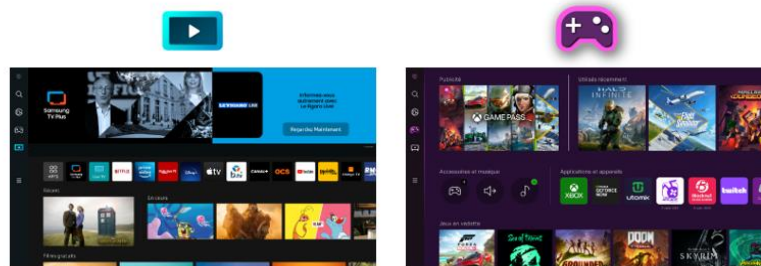

Design fin

Q-Symphony

Certifié HDR10+

Smart TV
Powered by TIZEN

Tous vos divertissements réunis en un seul endroit

Divertissement

Accédez facilement à toutes vos applications de streaming préférées ou à l'application TV de votre opérateur télécom

Gaming Hub

La plateforme qui regroupe tous vos jeux et services de Cloud Gaming au même endroit

*Certaines applications nécessitent un abonnement. Certaines applications sont éditées par des tiers et sont susceptibles d'être soumises à un abonnement et/ou à des modifications.