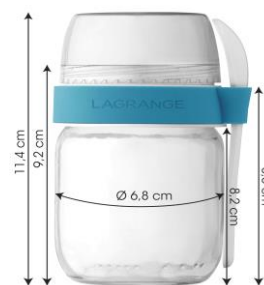

## Plus Produit

**+ Pratique :** pots en verre compartimentés vendus par lot de 2 et pouvant contenir des graines, muesli, sirop, compote ou encore du miel. Ces yaourts s'emportent hors du domicile pour se consommer en en-cas en mélangeant le contenant des pots compartimentés au yaourt. Une petite cuillère est fournie pour permettre de consommer ces yaourts agrémentés.

**+ Adaptable :** les 2 pots en verre sont compatibles avec les autres pots à yaourt Lagrange et peuvent se nettoyer au lave-vaisselle ou à la main.

**+ 3 références disponibles :** bagues siliconées Citron&Céleste (jaune et bleu) - référence 440 401, bagues siliconées Pamplemousse&Chlorophylle (corail et vert) - référence 440 402 et bagues siliconées Praline rose&Curacao (rose et bleu ciel) - référence 440 403.

## Description

- 2 pots en verre compartimentés pour yaourts à emporter avec petite cuillère incluse

Langues	Notice Print et PDF : NA		Packaging : Français - Anglais
	Dimensions en centimètres		Poids en kg
Produit	Ø 6,8 x H 8,5 + Ø 6,8 x H 8,5		0,16
Produit + emballage	Long. 16,5 x Larg. 10,5 x H 12,5		0,44
PCB (ou colis)	Long. 33,7 x Larg. 22,4 x H 13		1,76
Palette	Long. 120 x Larg. 80 x H 175		242,3
	Nb de produits	Nb de PCB ou colis	Nb de couches
PCB (ou colis)	4		
Couche	44	11	
Palette	528	132	12