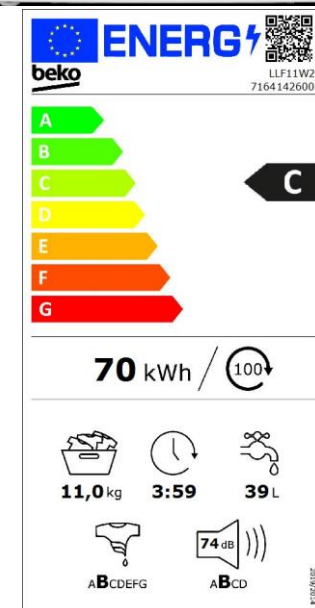

FONCTIONS

Option 1	Prélavage
Option 2	Rinçage plus
Option 3	SteamCure
Option 1 bis (3 sec)	Nettoyage tambour
Option 2 bis (3 sec)	Sécurité enfant
Option 3 bis (3 sec)	Anti-froissage
Ajout de linge en cours de cycle	Oui
Vapeur	SteamCure
Sécurité enfant	Oui
Départ différé	0-24h

DESIGN

Design	Smart
Couleur du produit	Blanc
Couleur du hublot	Blanc
Couleur du contour du hublot	Chrome
Couleur de l'écran (ou des voyants)	Noir
Angle d'ouverture de la porte (°)	170
Nombre de pieds réglables	4

DETAILS TECHNIQUES

Tension (V)	230
Fréquence (Hz)	50
Puissance totale (W)	2200
Type de prise	Européenne

DIMENSIONS

Hauteur sans emballage (cm)	84.0
Largeur sans emballage (cm)	60.0
Profondeur sans emballage (cm)	67.0
Poids sans emballage (kg)	79.0
Hauteur avec emballage (cm)	88.0
Largeur avec emballage (cm)	65.0
Profondeur avec emballage (cm)	68.5
Poids avec emballage (kg)	80.0

LOGISTIQUE

Nomenclature	84502000
Livraison en 40	108
Livraison en 40 ForkLift	102
Livraison en 40 HC ForkLift	150

Existe uniquement en BLANC

Beko s'engage à conserver toutes les pièces détachées de cet appareil pendant 11 ans à compter de la date d'achat.
BEKO France – Visuels non contractuels, informations sujettes à modifications. 23/02/2021 - V10

Suivez notre actualité sur le site beko.fr et sur