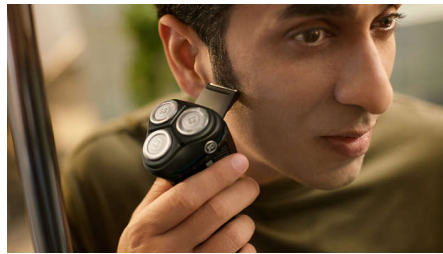

Tondeuse rétractable

Affinez et définissez votre moustache et vos pattes avec la tondeuse rétractable pour peaufiner votre look.