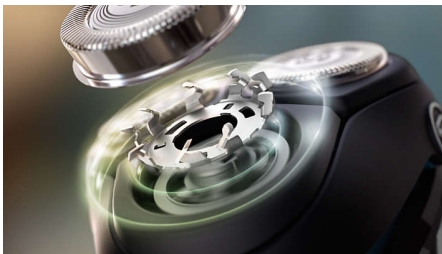

Un rasage de près

- Lames PowerCut pour un rasage de près uniforme

Technologie SkinProtect

- Les têtes 5D Pivot & Flex s'adaptent à tous les angles et à toutes les courbes
- Rasage sur peau humide ou sèche au-dessus du lavabo ou sous la douche
- Le système de rasage antirouille respecte la peau

Durable

Points forts

Têtes 5D Pivot & Flex

Flexible, la tête pivote dans cinq directions et suit ainsi toutes les courbes de votre visage, coupant juste au-dessus du niveau de la peau pour un rasage net et confortable, même sur les peaux sensibles.

Lames PowerCut

Les 27 lames auto-affûtées coupent chaque poil au-dessus du niveau de la peau de manière uniforme pour un résultat lisse et régulier à chaque fois. Nos lames auto-affûtées restent comme neuves pendant 2 ans.