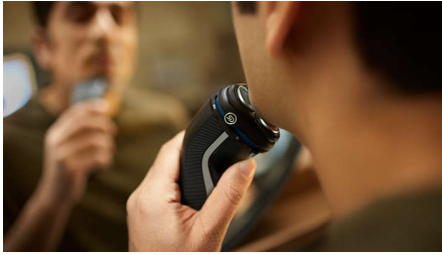

Un rasage de près confortable, même sur peau sensible

Avec la technologie SkinProtect

Grâce au rasoir électrique 100 % étanche Series 3000 de Philips, obtenez un rasage net et confortable, même sur peau sensible. Les têtes 5D Pivot & Flex, les 27 lames PowerCut auto-affûtées et l'utilisation sur peau sèche ou humide assurent des résultats excellents et fiables à chaque rasage.

Un rasage de près

- Lames PowerCut pour un rasage de près uniforme

Technologie SkinProtect

- Les têtes 5D Pivot & Flex s'adaptent à tous les angles et à toutes les courbes
- Rasage sur peau humide ou sèche au-dessus du lavabo ou sous la douche
- Le système de rasage antirouille respecte la peau

Durable

Points forts

Têtes 5D Pivot & Flex

Flexible, la tête pivote dans cinq directions et suit ainsi toutes les courbes de votre visage, coupant juste au-dessus du niveau de la peau pour un rasage net et confortable, même sur les peaux sensibles.

Lames PowerCut

Les 27 lames auto-affûtées coupent chaque poil au-dessus du niveau de la peau de manière uniforme pour un résultat lisse et régulier à chaque fois. Nos lames auto-affûtées restent comme neuves pendant 2 ans.