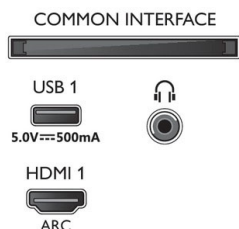

Design

- Couleurs du téléviseur: Cadre noir mat
- Design du socle: Pieds noirs

55PUS8007/12

Dimensions

- Dimensions de l'emballage (l x H x P): 1 360,0 x 840,0 x 160,0 millimètre
- Dimensions de l'appareil (l x H x P): 1 231,2 x 709,6 x 81,6 millimètre
- Dimensions de l'appareil (support inclus) (l x H x P): 1 231,2 x 736,6 x 255,8 millimètre
- Dimensions du pied (l x H x P): 714,0 x 27,0 x 255,8 millimètre
- Poids du produit: 14,2 kg
- Poids du produit (support compris): 14,4 kg
- Poids (emballage compris): 17,8 kg
- Compatible avec support mural VESA: 200 x 300 mm

Accessoires

- Accessoires fournis: Télécommande, 2 piles AAA, Cordon d'alimentation, Guide de démarrage rapide, Brochure légale et de sécurité, Support de table

Carte énergie UE

- Numéros d'enregistrement EPREL: 1189551
- Classe énergétique pour SDR: FR
- Puissance nécessaire en fonctionnement pour SDR: 77 kWh/1 000 h
- Classe énergétique pour HDR: G
- Puissance nécessaire en fonctionnement pour HDR: 90 kWh/1 000 h
- Mode veille en réseau: < 2,0 W
- Consommation du téléviseur éteint: S.O.
- Technologie de dalle utilisée: LED LCD

Connexions

Side

Bottom

Date de publication
2022-05-22

Version: 3.1.1

12 NC: 8670 001 82548
EAN: 87 18863 03392 0

© 2022 Koninklijke Philips N.V.
Tous droits réservés.

Les caractéristiques sont sujettes à modification sans préavis. Les marques commerciales sont la propriété de Koninklijke Philips N.V. ou de leurs détenteurs respectifs.