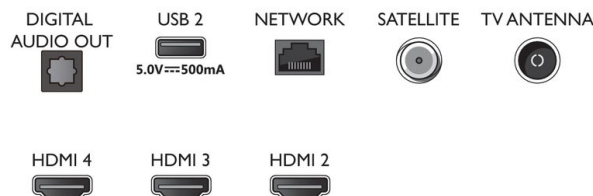

Design

- Couleurs du téléviseur: Cadre noir mat
- Design du socle: Pieds noirs

55PUS8007/12

Dimensions

- Dimensions de l'emballage (l x H x P): 1 360,0 x 840,0 x 160,0 millimètre
- Dimensions de l'appareil (l x H x P): 1 231,2 x 709,6 x 81,6 millimètre
- Dimensions de l'appareil (support inclus) (l x H x P): 1 231,2 x 736,6 x 255,8 millimètre
- Dimensions du pied (l x H x P): 714,0 x 27,0 x 255,8 millimètre
- Poids du produit: 14,2 kg
- Poids du produit (support compris): 14,4 kg
- Poids (emballage compris): 17,8 kg
- Compatible avec support mural VESA: 200 x 300 mm

Accessoires

- Accessoires fournis: Télécommande, 2 piles AAA, Cordon d'alimentation, Guide de démarrage rapide, Brochure légale et de sécurité, Support de table

Carte énergie UE

- Numéros d'enregistrement EPREL: 1189551
- Classe énergétique pour SDR: FR
- Puissance nécessaire en fonctionnement pour SDR: 77 kWh/1 000 h
- Classe énergétique pour HDR: G
- Puissance nécessaire en fonctionnement pour HDR: 90 kWh/1 000 h
- Mode veille en réseau: < 2,0 W
- Consommation du téléviseur éteint: S.O.
- Technologie de dalle utilisée: LED LCD

Connexions

Side

Bottom

Date de publication
2022-05-22

Version: 3.1.1

12 NC: 8670 001 82548
EAN: 87 18863 03392 0

© 2022 Koninklijke Philips N.V.
Tous droits réservés.

Les caractéristiques sont sujettes à modification sans préavis. Les marques commerciales sont la propriété de Koninklijke Philips N.V. ou de leurs détenteurs respectifs.