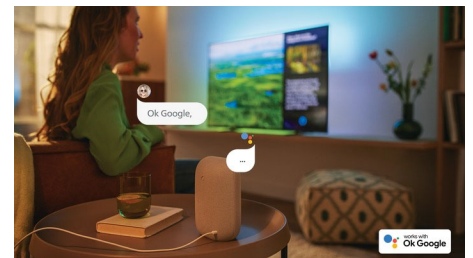

Commande vocale IA

Vous pouvez commander vocalement votre téléviseur Android Philips via n'importe quelle enceinte dotée de l'Assistant Google ou via une application de télécommande Android TV. Vous souhaitez trouver des applications, regarder des contenus en streaming ou jouer ? Il vous suffit de le demander.