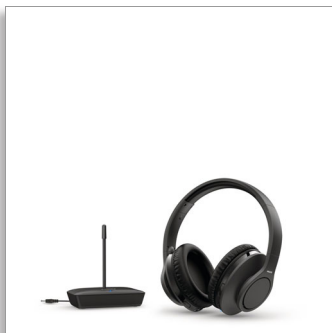

Philips
Casque TV sans fil

Haut-parleurs 30 mm au son
limpide

Arceau léger
Jusqu'à 18 h d'autonomie
Excellente isolation phonique
passive

TAH6005BK

Un son exceptionnel pour des séries, des films, etc.

Écoutez vos séries et vos films préférés sans gêner les autres ! Ce casque TV circum-aural sans fil diffuse un son limpide, aux basses excellentes, le tout sans latence. Son impressionnante portée sans fil est de 100 m.

Entendez tout

- Chaque film, chaque série. Écoutez sans déranger les autres.
- Haut-parleurs en néodyme de 30 mm : un son clair et d'excellentes basses.
- Port circum-aural. Excellente isolation phonique passive.
- Connexion sans fil FM auto-réglée

Confort d'écoute prolongé

- Léger et confortable
- Arceau rembourré réglable
- Coques réglables

Quel que soit l'endroit où vous aimez vous assoir

- Portée sans fil de 100 m. Le son partout dans la maison.
- 18 heures d'autonomie par charge complète
- 2 piles AAA rechargeables. Charge de 6 heures.

PHILIPS

Casque TV sans fil

Haut-parleurs 30 mm au son limpide Arceau léger, Jusqu'à 18 h d'autonomie, Excellente isolation phonique passive

Caractéristiques

Son

- Impédance: 24 ohms
- Diamètre du haut-parleur: 30 mm
- Sensibilité: 115 dB (1 kHz)
- Réponse en fréquences: 20 - 20 000 Hz
- Puissance d'entrée maximale: 20 mW
- Distorsion (THD): < 1 % THD à 1 kHz
- Type de haut-parleur: Dynamique