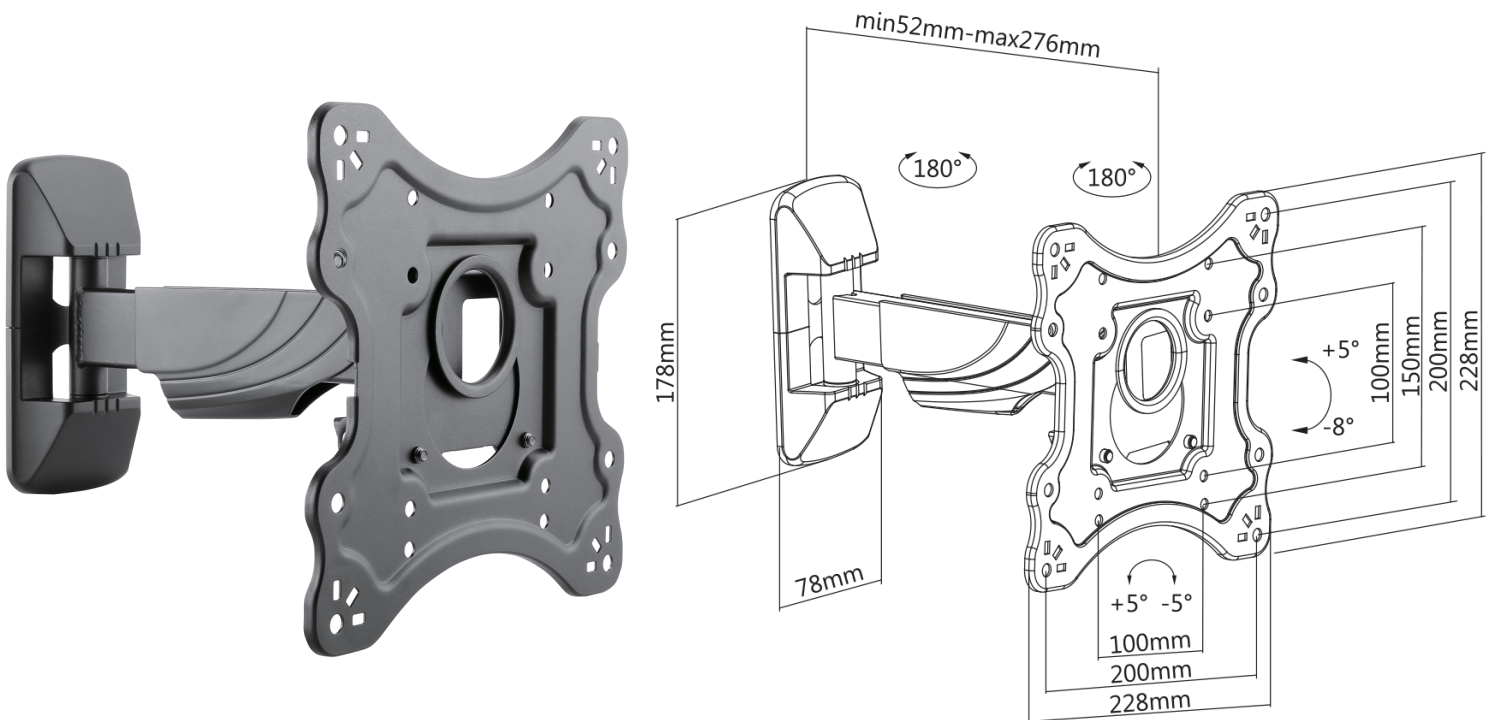

SUPPORT TV MURAL ORIENTABLE

Pour écrans de 23" à 42"

Réf. H2342-2A

SUPPORT MURAL ORIENTABLE POUR TV DE 23" A 42" (58 cm à 107 cm)

2 ARTICULATIONS -- CHARGE MAXIMALE CONSEILLÉE: 35KG

DISTANCE MURALE: De 52 à 276 mm

AJUSTEMENT +/- 5° -- INCLINAISON : +5°/-8°

ORIENTATION : 180°/180°

VESA MAX: 200 x 200

Référence	H2342-2A
Type	Support TV mural
Poids	2.00 Kg
Colisage	10 pièces
Garantie	2 ans
EAN	3683080355474
Dimensions produit	40 x 23.5 x 5.5 cm
Dimensions carton	48 x 41 x 29.5 cm