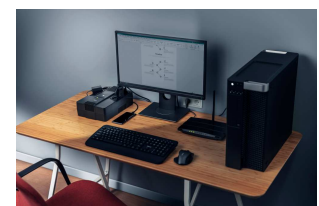

LIFESTYLE VISUAL 1