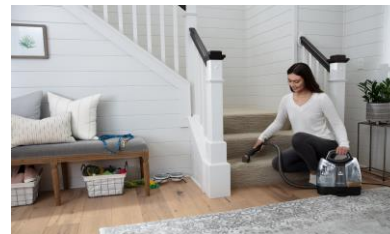

SpotClean Plus 3724N - mieux défini que le SpotClean ProHeat 36988

ESCALIERS

Les + par rapport au 36988 SpotClean ProHeat

Description

BISSELL SpotClean Plus : l'efficacité dans un format compact et léger.

Enlevez les taches et les traces en utilisant simplement de l'eau, la formule active BISSELL® et les accessoires qui renforcent puissamment la force de succion. Les deux réservoirs séparés garantissent de laver avec une eau toujours propre et d'isoler l'eau sale.

La technologie Heatwave maintient l'eau au niveau de température à laquelle vous avez rempli le réservoir afin de conserver son efficacité maximum.

Le Tough Stain Tool 8 cm (taches résistantes) est super-efficace contre les salissures de la vie quotidienne : son injecteur Deep Reach, sa brosse et sa formule détachante atteignent les taches au plus profond, les déstructurent par l'action de l'oxygène actif et les aspire puissamment, ne laissant plus une trace !

L'accessoire HydroRinse Tool est un brevet Bissell qui permet de nettoyer totalement l'appareil et son tuyau après usage. Sans aucun effort !

Informations logistiques

Puissance	330 W - 44 aW
Réservoirs	eau propre 1,1 l. - eau sale 0,725 L.
Manipulation	74 dB - poignée incorporée - tuyau 2,2 m. renforcé
Formule nettoyante	Spot & Stain Pro Oxy - ref. 20383 (1 L.)

Informations logistiques

Code EAN	0011120272307
Dimensions produit	37x17x30
Poids du produit	4,17 kg.
Dimensions boîte	41x24x36
Poids packaging	5.59 kg.
Colisage	à l'unité (colis = packaging)
Palettisation	4 couches de 10 cartons = 40 unités / packagings / colis - L1200xP800xH1759 - 237 kg.

Powered by: HOBYTAG