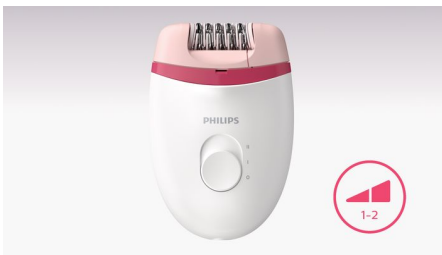

Résultats impeccables

- Le système d'épilation retire les poils à la racine

Utilisation simple et sans effort

- 2 réglages de vitesse pour retirer les poils les plus fins comme les plus épais
- Forme ergonomique pour une prise en main facile
- Tête d'épilation lavable pour plus d'hygiène et un nettoyage facile

Accessoires

- Accessoire spécial zones sensibles pour éliminer les poils indésirables

Points forts

Système d'épilation efficace

Le système d'épilation efficace vous garantit une peau douce et lisse semaine après semaine.

2 vitesses d'utilisation

2 réglages de vitesse pour retirer les poils plus fins ou plus épais, pour une épilation plus personnalisée.

Forme ergonomique

Une forme arrondie esthétique qui tient parfaitement dans la main, pour une épilation confortable.

Tête d'épilation lavable

Cet épilateur est doté d'une tête d'épilation lavable. Cette tête est amovible et lavable à l'eau, pour plus d'hygiène.

Accessoire les pour zones sensibles

Pour plus de douceur dans différentes parties du corps, un adaptateur zones délicates est fourni afin d'éliminer facilement les poils indésirables des aisselles et du maillot.