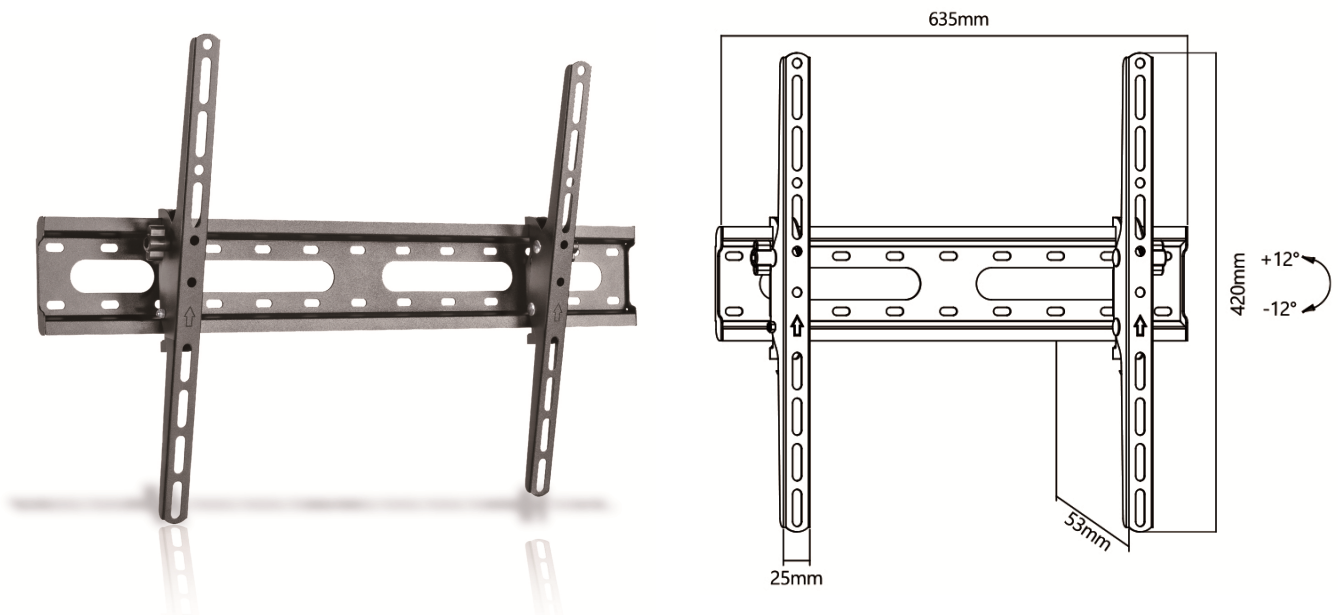

ELB3280-TILT (42808)

CATEGORIE	INCLINABLES
Taille d'écran en Pouces	De 32 à 80 "
Taille d'écran en cm	De 82 à 203 cm
VESA	75x75/100x100/150x150/100x150/150x100/100x200/200x100/ 200x200/300x200/300x300/400x200/400x400/600x200/600x400
Charge Max	45 Kg
Distance murale	53 mm
Inclinaison	- 12°/+12°
Inclus	Niveau à bulle
Compatibilité	
Dimensions packaging	650x106x52 mm
Poids unitaire	1.60 Kg
Colisage	10 pièces
Dimensions master carton	
EAN	8 023389 765423