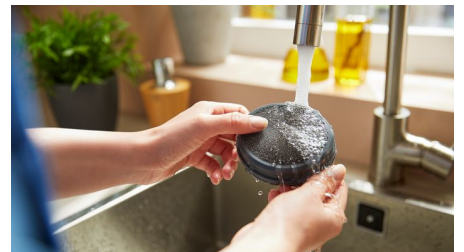

Filtre lavable

Le système de filtration capture jusqu'à 99 % du pollen et des spores de moisissure, puis renvoie l'air propre vers le moteur pour garantir une vitesse élevée de l'air et des performances prolongées.