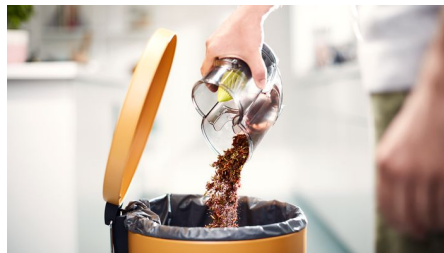

Vidage hygiénique

Le bac à poussière de l'aspirateur est facile à retirer et se vide de manière hygiénique, sans créer de nuages de poussière.