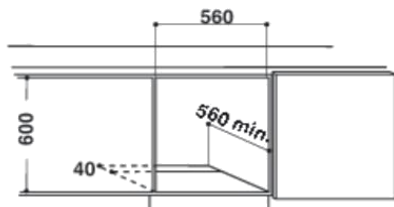

Marque

Référence du produit

CARACTERISTIQUES GENERALES

Conception du four

Mode de nettoyage

Mode de cuisson

PROGRAMMATEUR

Commandes

Display

Préconisation de température

FONCTIONS

Nombre total de fonctions

Fonctions traditionnelles

Fonctions automatiques

SECURITE

Verrouillage manuel des commandes

EQUIPEMENT

Type de conre-porte

Type de Guide du four

Tournebroche

Grilles

Lèche-frite

Eclairage cavité (W)

NORME & CONSOMMATIONS ENERGETIQUES

Classe d'efficacité énergétique

Volume de la cavité (en litres)

Source de chaleur - Four principal

Consommation mode conventionnel [kWh/Cycle]

Consommation mode accéléré [kWh/Cycle]

Surface de cuisson (cm²)

PUISSANCES EN W

Puissance totale

Puissance du gril (W)

POIDS & DIMENSIONS

Dimensions du produit (HxLxP en mm)

Dimensions cavité du meuble (HxLxP en mm)

Dimensions avec emballage (HxLxP en mm)

Poids net (kg)

Poids avec emballage -brut- (kg)

COLORIS & CODES DU PRODUIT

Coloris

Code 12NC

Code Commercial

Code EAN

Origine de fabrication

INDESIT

IFW 6540 C IX

Multifonction

Catalyse

Chaleur tournante

Manettes + sensitif

Oui

non

8

7 fonctions :
Convection naturelle, Chaleur tournante, Gril, Turbo gril, Sole, Décongélation, Eco chaleur tournante

1 fonction :

Turn&Cook

non

Plein verre

inox

Non

1

1

Halogène (25 W)

A

66 L

Electrique

1.05 kWh

0.88, kWh

1020 CM²

2350 W

2200 W

595*595*551

600x560x555

670*640*650

26,1

27,4

Inox

859991028370

F102837

8050147028377

Pologne