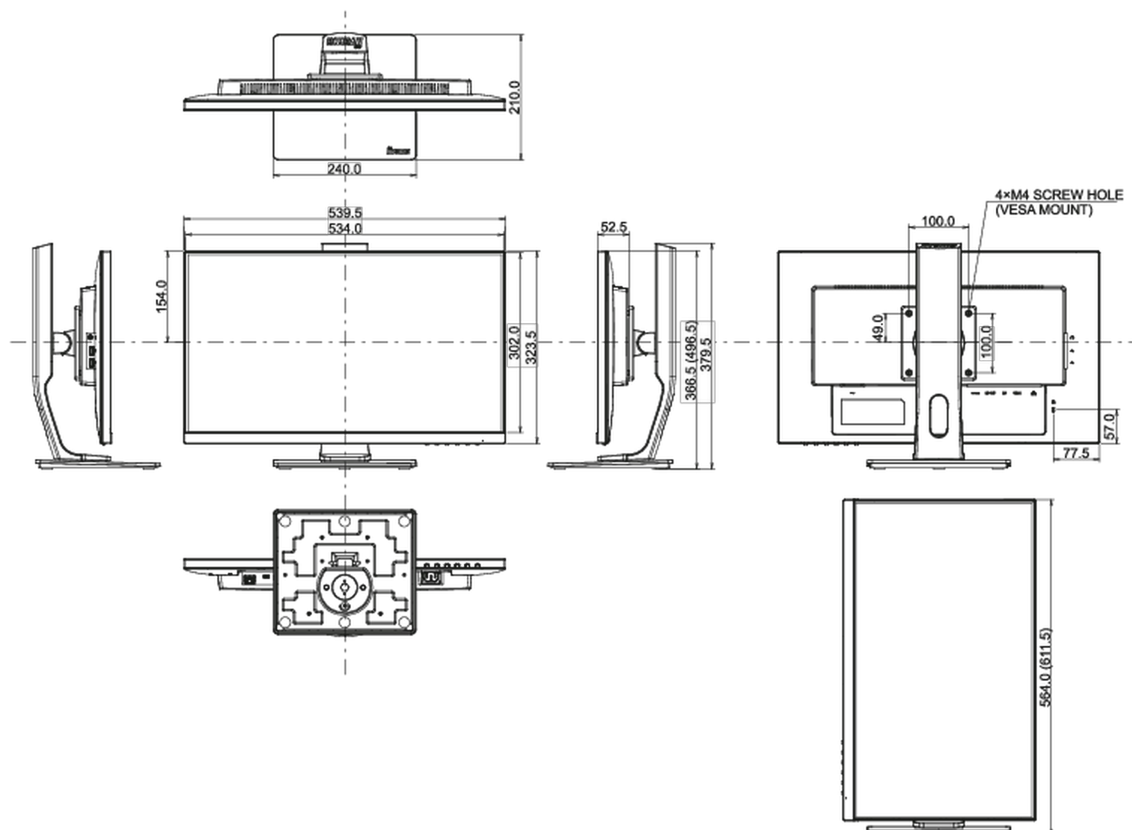

04 MECANIQUE

Réglages Position Image	hauteur, angle H, angle V, pivot (rotation des deux côtés)
RÉGULATION DE LA HAUTEUR	130mm
Rotation (fonction PIVOT)	90°
Angle de rotation	90°; 45° gauche; 45° droit
Angle d'inclinaison	22° en avant; 5° en arrière

Montage VESA	100 x 100mm
Système de gestion de passage des câbles	oui

05 ACCESSOIRES INCLUS

Câbles	câble d'alimentation, HDMI, USB-C
Autres	guide démarrage rapide, guide de sécurité

06 GESTION DE L'ÉNERGIE

08 DIMENSIONS / POIDS

Dimensions produit L x H x P	539.5 x 366.5 (496.5) x 210mm
Dimensions de la boîte L x H x P	688 x 401 x 206mm
Poids (sans boîte)	5.4kg
Code EAN	4948570117864

Toutes les marques nommées sur ce site sont des marques déposées. iiyama ne pourra être tenu responsable d'éventuelles erreurs ou omissions contenues sur ce site. Tous les écrans LCD iiyama sont conformes à la norme ISO-9241-307:2008 pour ce qui concerne les défauts de pixel.