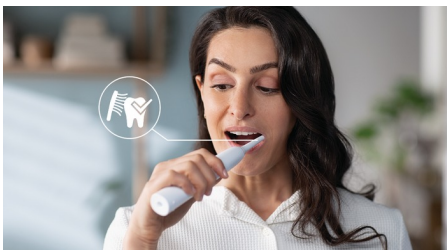

## Technologie sonore avancée

Les puissantes vibrations des brins propulsent les micro-bulles dans les espaces interdentaires et le long des gencives, pour une expérience rafraîchissante. Vous obtiendrez l'équivalent de deux mois de brossage manuel en seulement 2 minutes.\*\* Les 31 000 mouvements par minute brossent vos dents en douceur, fragmentent la plaque dentaire puis la balayent, pour un nettoyage quotidien exceptionnel.

## Élimine jusqu'à 3 fois plus de plaque dentaire\*

Il est cliniquement prouvé que la brosse à dents électrique Philips Sonicare dotée d'une technologie sonore avancée élimine la plaque dentaire jusqu'à 3 fois plus efficacement\* qu'une brosse à dents manuelle. Elle élimine la plaque dentaire au niveau des dents et du sillon gingival tout en protégeant vos gencives.

## Protège vos gencives

Le capteur de pression intégré détecte automatiquement la pression que vous appliquez, vous avertit et réduit

automatiquement les vibrations de la brosse à dents pour protéger vos gencives. La brosse à dents émet des impulsions sonores pour vous rappeler de réduire la pression. 7 personnes sur 10 ont trouvé que cette fonction les aidait à mieux se brosser les dents.