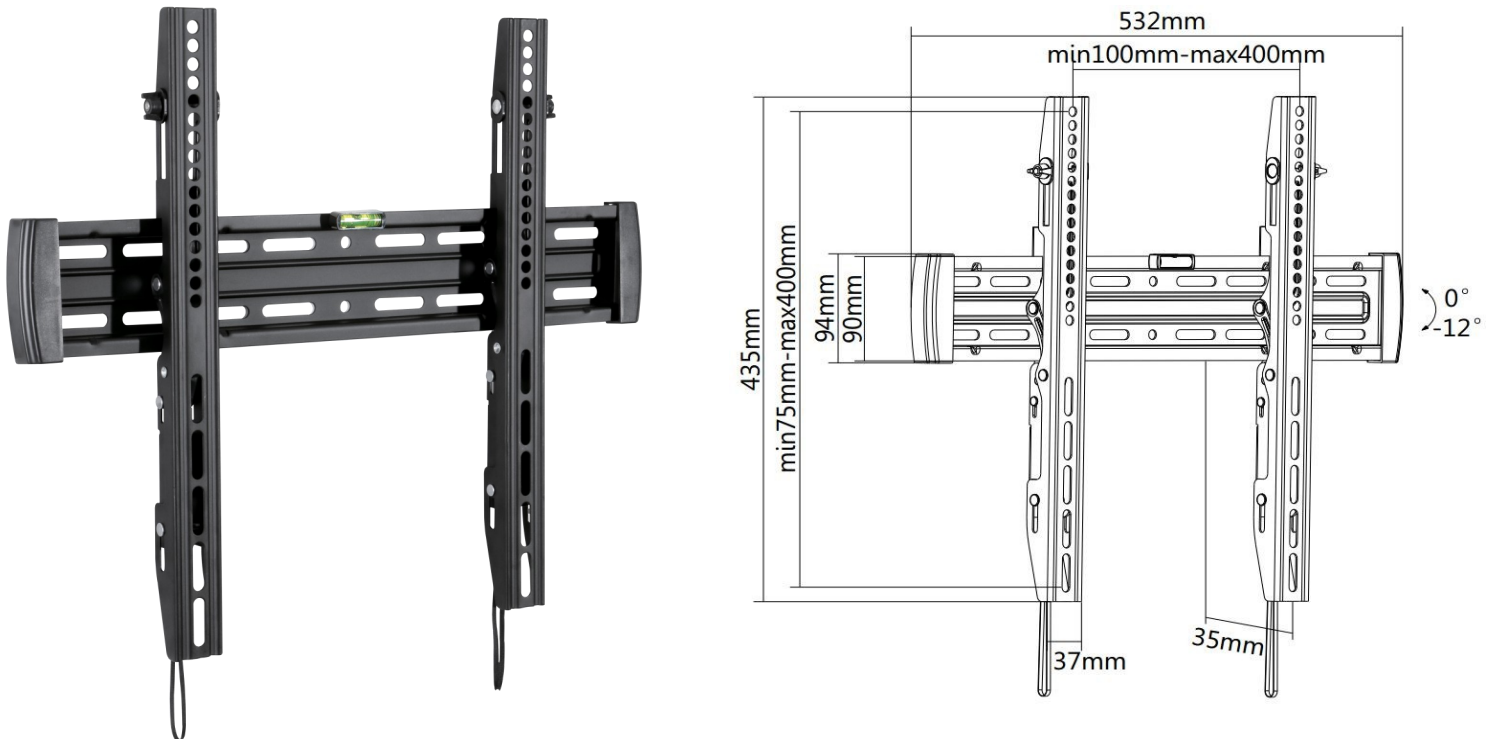

SUPPORT TV MURAL INCLINABLE

Pour écrans de 32" à 55"
Réf. T3255

SUPPORT MURAL INCLINABLE POUR TV DE 32" A 55" (81 cm à 140 cm)

CHARGE MAXIMALE CONSEILLÉE: 50KG

DISTANCE MURALE: 35 mm

INCLINAISON: 0°/-12°

VESA MAX: 400 x 400

Référence	T3255
Type	Support TV mural
Poids	2.36 Kg
Colisage	8 pièces
Garantie	2 ans
EAN	3683080355443

MBG France

Zone Artisanale Pièce Grande - 10, rue d'Orcières - 81700 PUYLAURENS

Tel : 05.63.37.02.02 - Fax : 05.67.67.03.67 - contact@mbg.tel - Site internet : www.mbg-france.com