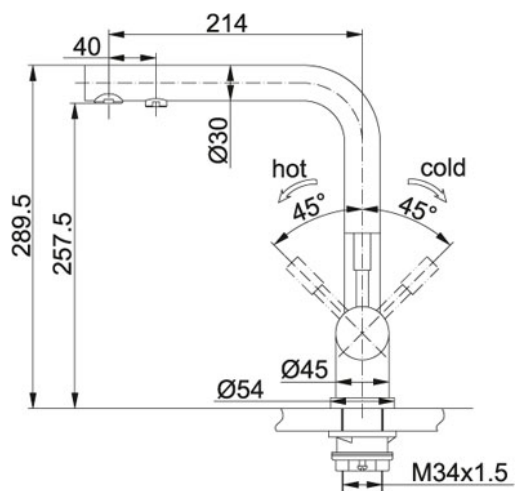

Mitigeur à bec Inox | 120.0552.242

MODÈLE : Mitigeur à bec | MATÉRIAU : Inox | FAMILLE : Eau filtrée | SÉRIE : Eos

DONNÉES TECHNIQUES

Embase	Ø 54
Cartridge	CERAMIC-DISCS-Ø-35
Hauteur totale	290,00 mm
Height to End of Spout	258,00 mm
Rotation du bec	360 °
Spout reach	214,00 mm
Caisson	Ø 54 mm

Mitigeur à bec Inox | 120.0552.242

MODÈLE : **Mitigeur à bec** | MATÉRIAU : **Inox** | FAMILLE : **Eau filtrée** | SÉRIE : **Eos**

CONSUMABLES

133.0284.026
