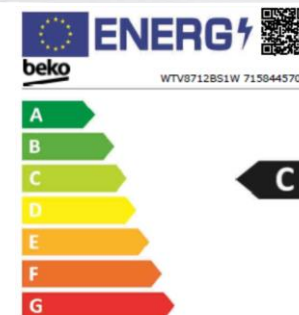

Existe uniquement en BLANC