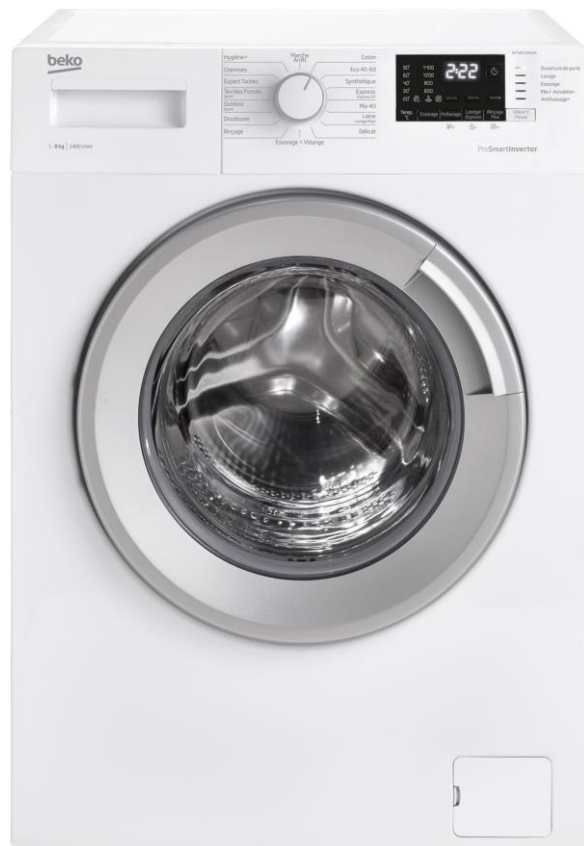

WTV8712BS1W

Lave-linge Frontal | 8.0 kg | 1400 trs/min | C | Afficheur Digital | 15 programmes

Moteur ProSmart Inverter

Pour un appareil fiable et silencieux

Ce moteur à induction est plus robuste et silencieux. Grâce à sa conception sans balais, les frottements et les échauffements sont réduits ce qui lui garantit une plus grande longévité, mais également une meilleure efficacité de lavage.

Parois anti-vibrations

Diminuez le bruit du lavage et de l'essorage

Les parois anti-vibrations permettent d'améliorer la perception sonore en atténuant les vibrations et le bruit lors du fonctionnement du lave-linge.

Afficheur digital 19h

Programmez simplement votre lavage

Le grand afficheur digital vous permet de connaître le temps restant avant la fin du cycle et de gérer le départ différé jusqu'à 19 heures.

Programme Doudoune